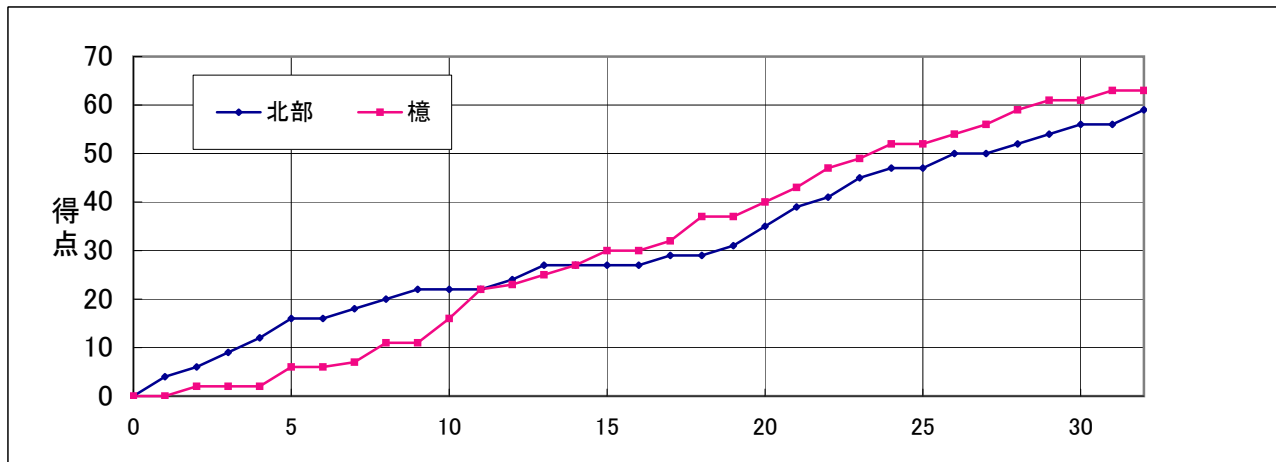

大会名	平成21年度 第30回全九州中学生 バスケットボール春季選手権大会	B3	12:10	男子1回戦		
	期日	2010年(平成22年)3月13日(土)	北部 60 (大分2位) ● 20 - 11 8 - 19 20 - 22 12 - 11 -		63 檜 ○ (宮崎1位)	
			会場	大分県立総合体育館		

主審 赤岩 恒治 副審 前田 孝一

タイム・アウト(経過時間)

1Q・2Q	3Q・4Q	OT1	OT2
—	17:52 30:43 31:43	—	—

タイム・アウト(経過時間)

1Q・2Q	3Q・4Q	OT1	OT2
03:25	19:17 28:18 31:49	—	—

北部

No.	選手氏名	得点	3P	2P	FT	F
4	* 西山 海渡 (C)	6	0	3	0	4
5	* 糸 永 成 志	8	0	4	0	2
6	佐 藤 大 熙	-	-	-	-	-
7	* 椎 葉 慶 道	10	0	4	2	3
8	* 岡 本 康 汰	15	0	7	1	2
9	* 熊 谷 航	21	1	7	4	2
10	阿 部 駿 太	0	0	0	0	1
11	大 野 佑 也	-	-	-	-	-
12	川 原 一 仁	0	0	0	0	0
13	節 川 翼	-	-	-	-	-
14	森 本 勘 太	0	0	0	0	0
15	伊 澤 大 樹	-	-	-	-	-
16	佐 藤 圭 一 郎	-	-	-	-	-
17	木 之 元 雄 耶	-	-	-	-	-
18	南 木 辰 海	-	-	-	-	-
コーチ	種 崎 俊 介	/	/	/	/	/
合計		60	1	25	7	14

檜

No.	選手氏名	得点	3P	2P	FT	F
4	* 山 口 浩 太 (C)	23	0	10	3	0
5	* 児 玉 大 空	11	0	4	3	3
6	* 長 倉 公 章	3	1	0	0	0
7	清 亨 平	-	-	-	-	-
8	林 田 翔 治	-	-	-	-	-
9	岩 下 征 矢	-	-	-	-	-
10	川 崎 敬 希	-	-	-	-	-
11	* 内 田 幸 佑	7	1	1	2	3
12	阿 部 健 人	-	-	-	-	-
13	浦 口 直 人	-	-	-	-	-
14	* 瀧 砂 賢 人	9	3	0	0	0
15	宮 川 瑛 治	10	0	5	0	4
16	吉 村 太 貴	-	-	-	-	-
17	野 田 卓 見	-	-	-	-	-
18	金 丸 恭 輔	-	-	-	-	-
コーチ	久 留 伸 一	/	/	/	/	/
合計		63	5	20	8	10

*…スターター (C)…キャプテン 3P…3点シュート 2P…2点シュート FT…フリースロー F…ファウル R…リバウンド As…アシスト

戦 評

第1Q、北部はオールコートマンツーマン、檜はハーフコートマンツーマンディフェンス、北部#9熊谷のレイアップシュートでスタート。北部は、#7椎葉のジャンプシュート、#8岡本のドライブで次々と加点。壁さのみえる檜はリズムにのれず、残り5分で9-2となる。そこで、檜は1回目のタイムアウト。檜は、#15宮川、#5児玉のシュートでリズムをつくろうと試みるが、北部のスティールからの速攻、#9熊谷の3Pに苦しみ、点差が縮まらず20-11で終了。

第2Q、檜は激しいディフェンスでリズムを取り戻し、#11内田から#5児玉へのあわせのプレーや、#14瀧砂と#11内田が三連続3Pを決め、残り5分で22-22と、試合をふり出しに戻す。北部はガード#10阿部を投入し、#9熊谷にミドルシュートを狙わせ加点。檜は、#15宮川のボールサイドカット、#4山口のジャンプシュートで応戦。残り2分、北部はシュートが落ち始めたところを走られ、残り1分、檜はついに逆転成功。28-30で前半終了。

第3Q、檜は前半に引き続き、ディフェンスから走るバスケットを続ける。#4山口の連続バスケットカウントで着実に加点し、残り6分、30-36となり、北部たまたまタイムアウト。北部はオールコートでプレッシャーをかける指示をだし、リズムを取り戻そうとする。檜は、プレッシャーがかかったディフェンスを崩せず、北部の#8岡本、#9熊谷に連続シュートを決められ、1点差となったところでタイムアウトをとる。タイムアウト後、檜は北部の2-1-2ゾーンプレスを上手にきり抜けボールを選び、#14瀧砂の3Pへと結びつける。一方北部も、#5糸永のインサイドプレーにより応戦する。48-52檜リードで終了。

第4Q、北部はディフェンスを2-1-2ゾーンにチェンジし、檜を戸惑わせたが、シュートがなかなかきまらず点差が縮まらない。残り5分、お互い走りあひとなる。北部#9熊谷、檜#4山口#15宮川が、着実に加点する。残り3分40秒、53-61になったところでタイムアウトをとる。その後、両チームターンオーバーを繰り返す、点数がのびず、60-63で試合終了。両チームともディフェンスに持ち味を出した好ゲームとなったが、大事なところで北部のシュートミスが惜まれる。

© 2010 Yuzo Kosaka All Rights Reserved Vol.0063

記者 池田、卯野 (所属) 大分県バスケットボール協会