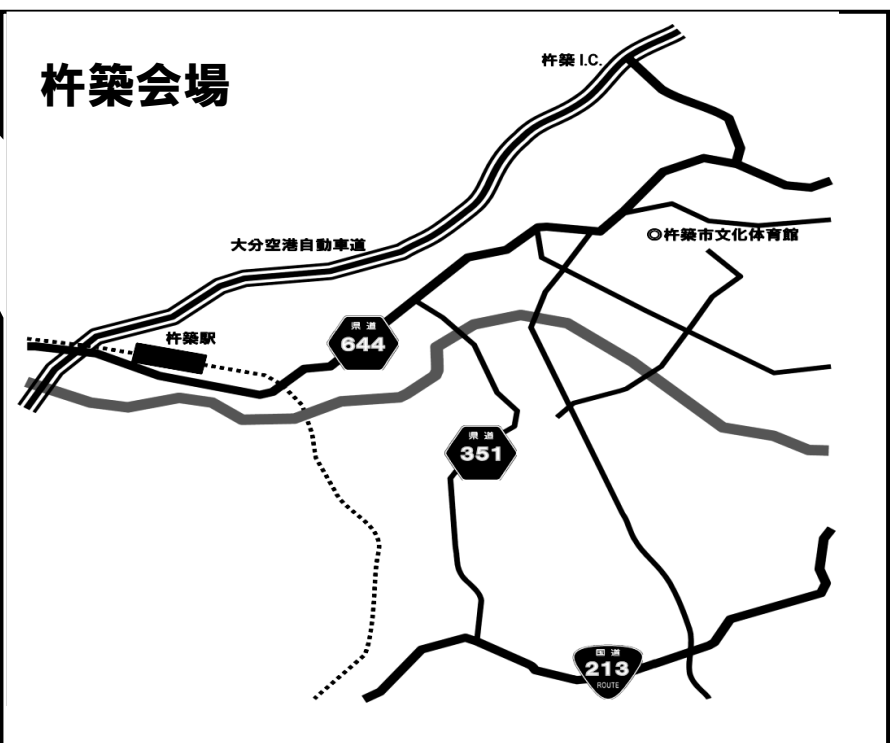

2013 北部九州総体 バスケットボール (女子) 会場

	名 称	住 所	電話番号	アクセス方法
1	ダイハツ九州アリーナ	中津市大字大貞 377-1	0979-53-6700	中津駅より大交北部バス 15分 タクシー (13分)
2	中津南高等学校	中津市高畑 2093	0979-22-0224	中津駅より大交北部バス 3分 タクシー (10分)
3	杵築市文化体育館	杵築市本庄 2005	0978-63-5558	杵築駅より国東観光バス 10分 タクシー (7分)