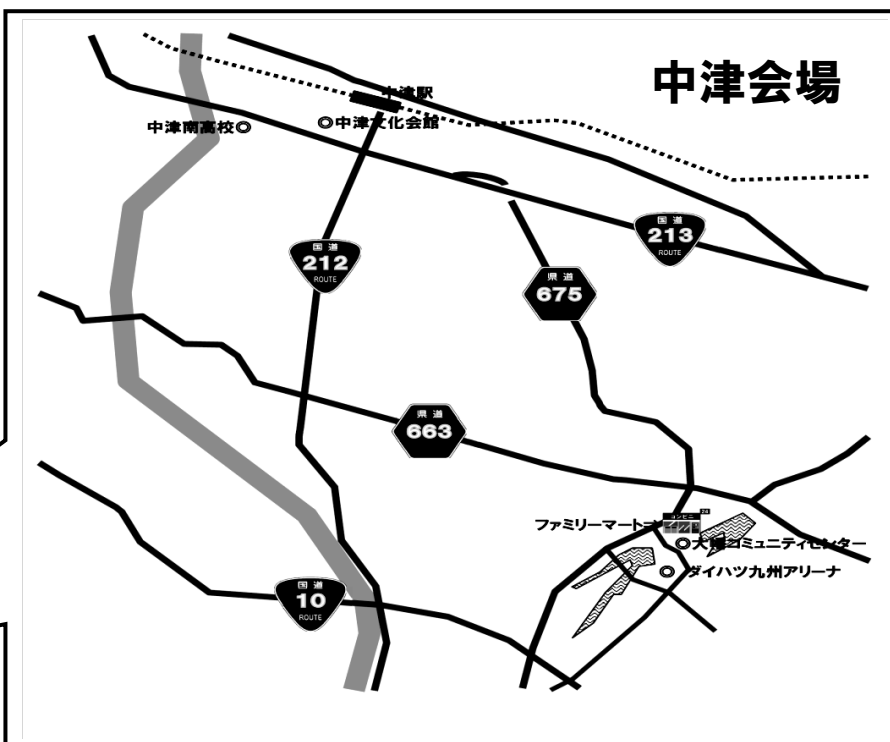

2013 北部九州総体 バスケットボール (女子) 会場

	名 称	住 所	電話番号	アクセス方法
1	ダイハツ九州アリーナ	中津市大字大貞 377-1	0979-53-6700	中津駅より大交北部バス 15分 タクシー (13分)
2	中津南高等学校	中津市高畑 2093	0979-22-0224	中津駅より大交北部バス 3分 タクシー (10分)
3	杵築市文化体育館	杵築市本庄 2005	0978-63-5558	杵築駅より国東観光バス 10分 タクシー (7分)