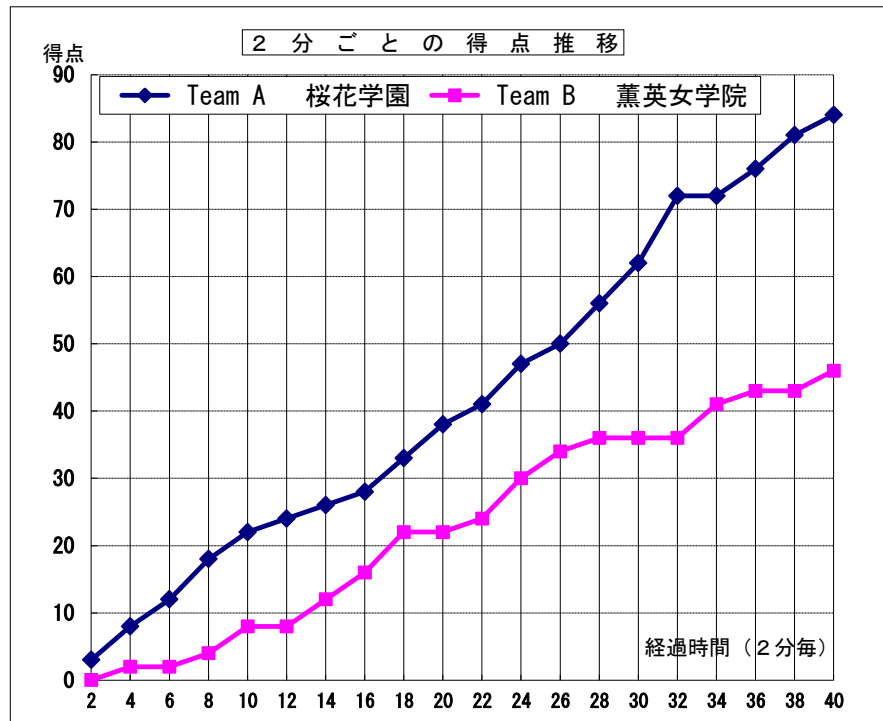

平成25年度全国高等学校総合体育大会バスケットボール競技大会 第66回全国高等学校バスケットボール選手権大会

女子 4回戦

試合日	2013年8月1日
開始時間	10:00
会場	ダイハツ九州アリーナ
コート	N
試合順	1

Team A		Team B
桜花学園	84	46 薫英女学院
愛知県		大阪府

Team A 桜花学園		PTS	3P		2P		FT		F	REBOUND			AS	ST	BS	TO	PT	
No.	S		選手名	成功	試投	成功	試投	成功		試投	OR	DR						TOT
4	◎	遠藤 桐	4	1	4	0	0	1	2	0	0	0	0	1	2	0	1	08:14
5	◎	酒井 彩等	8	0	3	4	12	0	0	1	3	4	7	6	0	0	5	31:46
6	◎	馬瓜 エブリン	24	0	0	9	14	6	8	1	6	17	23	0	2	2	1	31:46
7		井潤 絢音	10	0	1	4	6	2	4	1	1	5	6	2	0	1	0	24:22
8		西山 詩乃	15	3	6	3	9	0	0	1	0	1	1	2	3	1	1	27:56
9	◎	森田 菜菜枝	3	1	1	0	1	0	0	0	1	0	1	0	0	0	1	05:11
10	◎	萩尾 千尋	4	0	2	1	6	2	2	0	1	1	2	3	1	2	1	27:21
11		高辻 真子	0	0	2	0	2	0	0	0	0	0	0	1	0	0	0	06:53
12		若原 愛美	8	0	1	3	7	2	2	1	2	6	8	0	1	0	1	12:39
13		伊比 蘭子	0	0	0	0	1	0	0	0	1	0	1	0	0	0	0	02:25
14		脇 梨奈乃	4	0	0	2	4	0	0	2	1	4	5	0	0	0	1	08:14
15		加藤 優希	4	0	0	0	3	4	6	0	1	4	5	0	0	0	1	13:13
Team / Coach:		井上 真一								0	0	4	4					1
合計			84	5	20	26	65	17	24	7	17	46	63	15	9	6	14	200
RATE				25.0%		40.0%		70.8%										

Team B 薫英女学院		PTS	3P		2P		FT		F	REBOUND			AS	ST	BS	TO	PT	
No.	S		選手名	成功	試投	成功	試投	成功		試投	OR	DR						TOT
4	◎	小池 遥	4	0	1	1	7	2	2	0	1	2	3	1	1	1	0	23:38
5	◎	今仲 杏奈	21	1	4	8	14	2	2	3	3	5	8	2	0	0	2	33:11
6	◎	本田 陽菜乃	0	0	0	0	4	0	2	2	1	1	2	0	1	1	0	19:14
7		福島 かな	2	0	0	1	2	0	0	0	0	0	0	0	0	1	0	02:21
8		森山 夏未	0	0	0	0	2	0	0	3	1	0	1	0	1	0	0	09:49
9	◎	加藤 宇希波	7	1	7	2	4	0	0	1	0	3	3	0	1	5	0	37:39
10	◎	石井 杏奈	7	1	6	2	11	0	0	1	2	6	8	3	2	2	0	28:24
11		梅 華蓮	5	0	1	2	6	1	2	4	0	0	0	0	0	0	1	13:45
12		友田 真耶子	0	0	0	0	2	0	0	3	1	1	2	1	0	0	0	13:36
13		森山 奈美	0	0	1	0	1	0	0	0	0	0	0	1	0	0	0	03:07
14		澁谷 咲月	0	0	1	0	3	0	0	1	0	1	1	1	0	0	0	14:43
15		中澤 祐子	0	0	0	0	0	0	0	0	0	0	0	0	0	0	0	00:33
Team / Coach:		長渡 俊一								0	1	6	7					1
合計			46	3	21	16	56	5	8	18	10	25	35	10	6	10	3	200
RATE				14.3%		28.6%		62.5%										

タイムアウトは経過時間で表示しています

CTO	1・2P	3・4P	OT 1	OT 2	OT 3	OT 4
TeamA	18:09	27:21				
TeamB	9:03	18:22	31:46			

戦評

準々決勝、桜花学園対薫英女学院の試合。第1ピリオド、両チームマンツーマンDefでスタート。序盤、両チームとも堅いDefで簡単に得点を許さない。桜花学園は、#6のゴール下、#7のシュートが決まりだし、徐々に得点を伸ばしていく。薫英女学院は、#4#5#10を中心として仕掛けていくが、思うように決まらず、6分間ノーゴール。残り2分、薫英女学院#5のシュートを皮切りにリズムを取り戻し、得点を重ねていく。桜花学園も巧みなパスワークで応戦し、22-6桜花学園リードで終了。第2ピリオドも桜花学園は、バスを中心とした攻撃を展開し、得点を伸ばしていく。薫英女学院も素早いバス回しから攻撃を仕掛けるが、苦しい展開が続く。残り6分、薫英女学院は流れを変えようと、前からプレッシャーをかけていく。すると、#4#11のシュートが成功し、流れを引き戻そうになるが、桜花学園も#6#7#10のシュートで追撃を許さない。桜花学園#9が3Pを決めると、薫英女学院#5も3Pを決める。桜花学園タイムアウト。再開後、薫英女学院#10が3Pを決めるが、桜花学園は#8の3Pと一進一退の攻防が続く。38-22桜花学園リードで終了。

第3ピリオド、立ち上がり薫英女学院は、セットプレーでゴールを狙うが、桜花学園の激しいDefを崩すことができない。桜花学園は#8の3P、#6のゴール下のシュートで勢いが止まらない。薫英女学院は#5が奮闘し、連続して得点を重ねていき、勢いに乗るかと思われたが、桜花学園の堅い守りで得点が伸びない。桜花学園は、Defからリズムよくシュートを打っていき、着実に得点を重ね、62-36桜花学園リードで終了。第4ピリオド、薫英女学院は粘り強いDefで桜花学園を苦しめるが、桜花学園#12が24秒ぎりぎりシュートを決める。その後、#8の3P、連攻からの2Pと連続して決める。残り8分薫英女学院タイムアウト。再開後、薫英女学院のDefの激しさが増す。すると、#9の2P、3Pと連続して成功し、息を吹き返しそうになるが、リバウンドが思うように取れず、リズムが掴めない。桜花学園は、落ち着いたゲーム運びで、流れを変えさせず、#4の3P、#12の2Pで得点を重ねていく。幾度となく追いつける場面があるものの、あと一歩が届かず桜花学園が84-46で準決勝に進んだ。

主審	大倉 守正	副審	御手洗 亮	戦評	末永 昭久