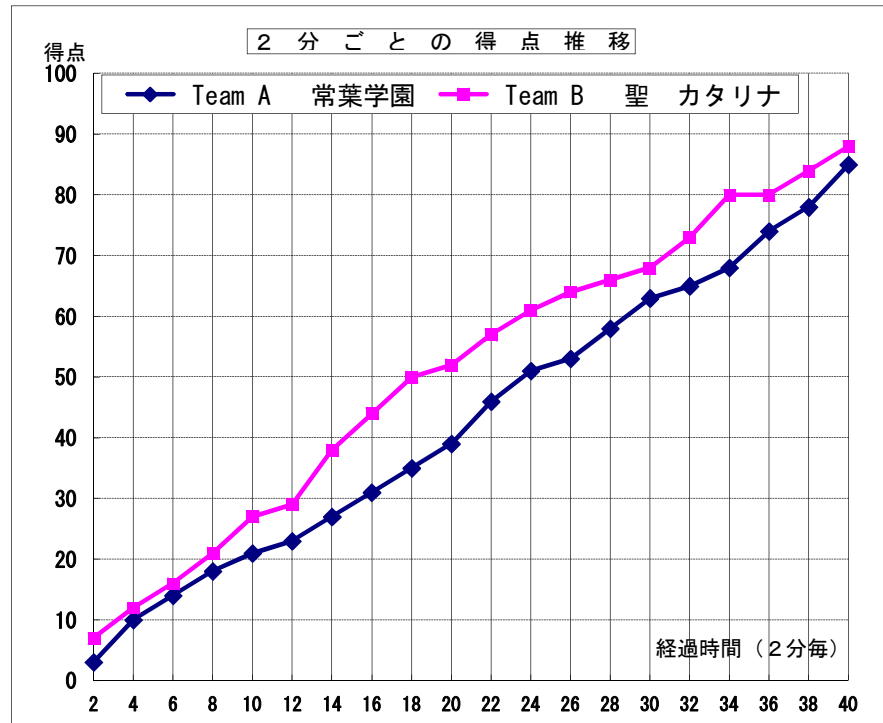

平成25年度全国高等学校総合体育大会バスケットボール競技大会 第66回全国高等学校バスケットボール選手権大会

女子 4回戦

試合日	2013年8月1日
開始時間	13:20
会場	ダイハツ九州アリーナ
コート	N
試合順	3

Team A		Team B
常葉学園	85	聖カタリナ
静岡県	<table border="1"> <tr><td>21</td><td>-</td><td>27</td></tr> <tr><td>18</td><td>-</td><td>25</td></tr> <tr><td>24</td><td>-</td><td>16</td></tr> <tr><td>22</td><td>-</td><td>20</td></tr> <tr><td>-</td><td>-</td><td>-</td></tr> </table>	88
		愛媛県

Team A 常葉学園																		
No.	S	選手名	PTS	3P		2P		FT		F	REBOUND			AS	ST	BS	TO	PT
				成功	試投	成功	試投	成功	試投		OR	DR	TOT					
4	◎	根本 葉瑠乃	39	5	9	11	25	2	2	1	3	3	6	3	3	1	3	40:00
5		造酒 綾香	5	1	3	1	3	0	0	0	0	1	1	0	0	0	1	14:53
6		西澤 瑛梨	-	-	-	-	-	-	-	-	-	-	-	-	-	-	-	-
7		田中 愛純	-	-	-	-	-	-	-	-	-	-	-	-	-	-	-	-
8	◎	稲葉 さつき	7	1	1	2	5	0	0	2	0	4	4	0	2	0	2	25:07
9	◎	稲葉 さくら	6	0	1	2	5	2	2	0	4	2	6	2	1	0	4	40:00
10		渡辺 尚佳	-	-	-	-	-	-	-	-	-	-	-	-	-	-	-	-
11		新井 沙季	-	-	-	-	-	-	-	-	-	-	-	-	-	-	-	-
12	◎	篠宮 杏奈	20	1	2	6	14	5	6	3	0	1	1	4	2	0	2	40:00
13	◎	見崎 南美	8	0	1	4	7	0	0	2	1	0	1	3	3	0	1	40:00
14		河合 夏海	-	-	-	-	-	-	-	-	-	-	-	-	-	-	-	-
15		柴 美佑	-	-	-	-	-	-	-	-	-	-	-	-	-	-	-	-
Team / Coach:		小前 宏史								0	1	5	6					0
合計			85	8	17	26	59	9	10	8	9	16	25	12	11	1	13	200
RATE			47.1%	44.1%	90.0%													

Team B 聖カタリナ																		
No.	S	選手名	PTS	3P		2P		FT		F	REBOUND			TO	AS	ST	BS	PT
				成功	試投	成功	試投	成功	試投		OR	DR	TOT					
4		軸丸 ひかる	0	0	0	0	0	0	0	1	1	0	1	0	0	0	0	00:36
5	◎	宮崎 早織	22	3	8	5	8	3	4	0	0	5	5	6	1	1	4	40:00
6		鳥谷 香蓮	-	-	-	-	-	-	-	-	-	-	-	-	-	-	-	-
7	◎	加藤 瑠倭	25	0	0	11	22	3	3	1	4	6	10	3	2	3	3	36:33
8		濱田 真子	9	1	1	3	3	0	0	0	0	1	1	1	2	0	3	18:14
9		奥根 由惟佳	-	-	-	-	-	-	-	-	-	-	-	-	-	-	-	-
10	◎	篠原 華実	11	1	3	4	7	0	0	1	0	6	6	3	0	2	4	35:41
11	◎	曾我部 奈央	17	3	6	4	6	0	2	3	0	2	2	0	4	0	4	40:00
12		正木 夏奈芽	-	-	-	-	-	-	-	-	-	-	-	-	-	-	-	-
13		細貝 野乃花	-	-	-	-	-	-	-	-	-	-	-	-	-	-	-	-
14		山本 茉紀	-	-	-	-	-	-	-	-	-	-	-	-	-	-	-	-
15	◎	木村 珠貴	4	0	0	2	2	0	0	4	1	1	2	0	1	1	2	28:56
Team / Coach:		尾下 桂子								0	0	3	3					0
合計			88	8	18	29	48	6	9	10	6	24	30	13	10	7	20	200
RATE			44.4%	60.4%	66.7%													

タイムアウトは経過時間で表示しています

CTO	1・2P	3・4P	OT 1	OT 2	OT 3	OT 4
TeamA	08:11 15:45	29:34 32:31 39:57				
TeamB		26:33 37:13 39:43				

戦評

第1ピリオド、互いにマンツーマンスタート。聖カタリナは#7,#5連続得点、かたや常葉学園は#4,#12の得点で両者譲らない展開で一進一退のシーソーゲーム。聖カタリナは#11の3P、#15ミドルシュートで引き離しにかけ、ここで常葉学園タイムアウト。常葉学園はゾーンプレスから果敢にしかけるも聖カタリナの厳しい守りを崩せず逆に#11のスティールを許し、27対21の聖カタリナ6点リードで終了。第2ピリオド、聖カタリナは疲れの見える#15に替えて#8を投入。これが当たり、#8の連続スティールで引き離しにかかる。常葉学園も#4,#13の応戦するも聖カタリナ#11、#8の連続3Pさらに点差つき、12点の差がつき、たまたま常葉学園タイムアウト。しかし、聖カタリナは#5、から#7のホットラインが冴え常葉学園の追従を許さず、試合の主導権を握り、前半を52-39聖カタリナ13点のリードで終える。

第3ピリオド、常葉学園は前半戦を挽回すべく、オールコートゾーンプレスからアップテンポの攻撃で仕掛けるが、聖カタリナ#7の1on1で確実に得点を重ねる。常葉学園も#4の3P、レイアップシュートの個人技で粘り、10点差の攻防となる。残り3分、果敢なディフェンスで勝機を見出したい常葉学園の守りが機能し始め、聖カタリナはターンオーバーを繰り返し、聖カタリナがタイムアウト。疲れの見える#7を交代。この隙に常葉学園は#12のアウトサイドシュートが決まり、68-61の7点差と追いつける。常葉学園ボール残り26秒、常葉学園タイムアウトをとり、#4の1on1で得点し、5点差に詰め寄る。第4ピリオド、5点差リードから聖カタリナは再び#7投入し、リズムを掴み#11の3P、#5の2pで追従を許さない。さらに、#5の3Pが決まり、残り7分11点差と引き離れたところで常葉学園がタイムアウト。その後、常葉学園#4の3Pが決まり、粘りを見せる。その後も聖カタリナの固いディフェンスを#4起点に攻めるが、聖カタリナ#7の1on1で確実に加算。一方、常葉学園も双子のガード陣の粘り強い守りで対抗し、残り1分を切り、7点差。残り17秒までに常葉学園#4,#12の連続ポイントで一気に3点差となり、聖カタリナタイムアウト。残り3秒、88対85聖カタリナリードで常葉学園ボール。ここで常葉学園同点を狙った3Pもブロックショットされ、終了ブザーが鳴る。最後まで果敢に聖カタリナに挑んだ常葉学園の戦いぶりは見事だった。

主審	伊藤 亮介	副審	鈴木 悟	戦評	三ツ廣 荘規