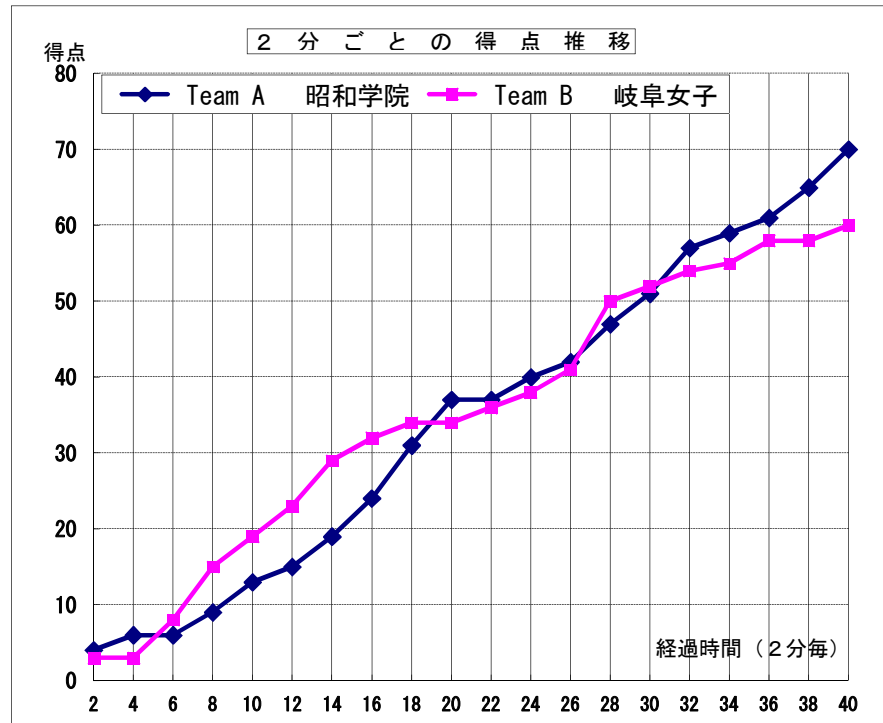

平成25年度全国高等学校総合体育大会バスケットボール競技大会 第66回全国高等学校バスケットボール選手権大会

女子 4回戦

試合日	2013年8月1日
開始時間	15:00
会場	ダイハツ九州アリーナ
コート	N
試合順	4

Team A		Team B
昭和学院	70	岐阜女子
千葉県		岐阜県

Team A 昭和学院																		
No.	S	選手名	PTS	3P		2P		FT		F	REBOUND			AS	ST	BS	TO	PT
				成功	試投	成功	試投	成功	試投		OR	DR	TOT					
4		木村 優子	-	-	-	-	-	-	-	-	-	-	-	-	-	-	-	-
5		川原 明香里	-	-	-	-	-	-	-	-	-	-	-	-	-	-	-	-
6		渡部 友里奈	6	0	2	3	6	0	0	3	0	3	3	4	2	0	1	37:57
7	◎	村岡 美英	11	3	7	1	6	0	0	0	1	4	5	2	0	0	3	40:00
8	◎	小山 真実	17	1	6	7	12	0	0	1	3	5	8	2	0	0	1	40:00
9	◎	田口 明佳莉	20	2	4	7	12	0	0	2	1	2	3	3	2	1	3	32:03
10		稲垣 世羅	-	-	-	-	-	-	-	-	-	-	-	-	-	-	-	-
11		北條 彩佳	-	-	-	-	-	-	-	-	-	-	-	-	-	-	-	-
12	◎	赤穂 さくら	14	0	0	6	17	2	4	3	4	11	15	2	1	1	2	40:00
13		小野尾 梨紗	-	-	-	-	-	-	-	-	-	-	-	-	-	-	-	-
14	◎	山本 由真	2	0	2	1	1	0	0	0	0	2	2	0	0	0	0	10:00
15		中村 美羽	-	-	-	-	-	-	-	-	-	-	-	-	-	-	-	-
Team / Coach:		鈴木 親光								0	1	2	3					0
合計			70	6	21	25	54	2	4	9	10	29	39	13	5	2	10	200
RATE			28.6%	46.3%	50.0%													

Team B 岐阜女子																		
No.	S	選手名	PTS	3P		2P		FT		F	REBOUND			AS	ST	BS	TO	PT
				成功	試投	成功	試投	成功	試投		OR	DR	TOT					
4	◎	鐘ヶ江 さゆり	7	1	2	2	5	0	0	3	2	3	5	7	3	0	3	40:00
5	◎	坂田 侑紀奈	16	1	6	6	11	1	2	4	1	5	6	5	0	0	6	40:00
6	◎	中村 友美	14	4	9	1	2	0	0	1	0	6	6	3	1	0	3	39:41
7	◎	ロー ヤシン	19	0	0	9	26	1	7	2	2	13	15	1	4	0	2	40:00
8	◎	谷 優実	4	0	0	2	6	0	0	1	3	4	7	0	0	2	1	40:00
9		常川 華	0	0	0	0	0	0	0	0	0	0	0	0	0	0	0	00:19
10		大西 絢	-	-	-	-	-	-	-	-	-	-	-	-	-	-	-	-
11		大橋 瑠菜	-	-	-	-	-	-	-	-	-	-	-	-	-	-	-	-
12		大橋 璃菜	-	-	-	-	-	-	-	-	-	-	-	-	-	-	-	-
13		森平 つぐみ	-	-	-	-	-	-	-	-	-	-	-	-	-	-	-	-
14		上田 桃子	-	-	-	-	-	-	-	-	-	-	-	-	-	-	-	-
15		磯崎 真耶	-	-	-	-	-	-	-	-	-	-	-	-	-	-	-	-
Team / Coach:		安江満夫								0	1	2	3					0
合計			60	6	17	20	50	2	9	11	9	33	42	16	8	2	15	200
RATE			35.3%	40.0%	22.2%													