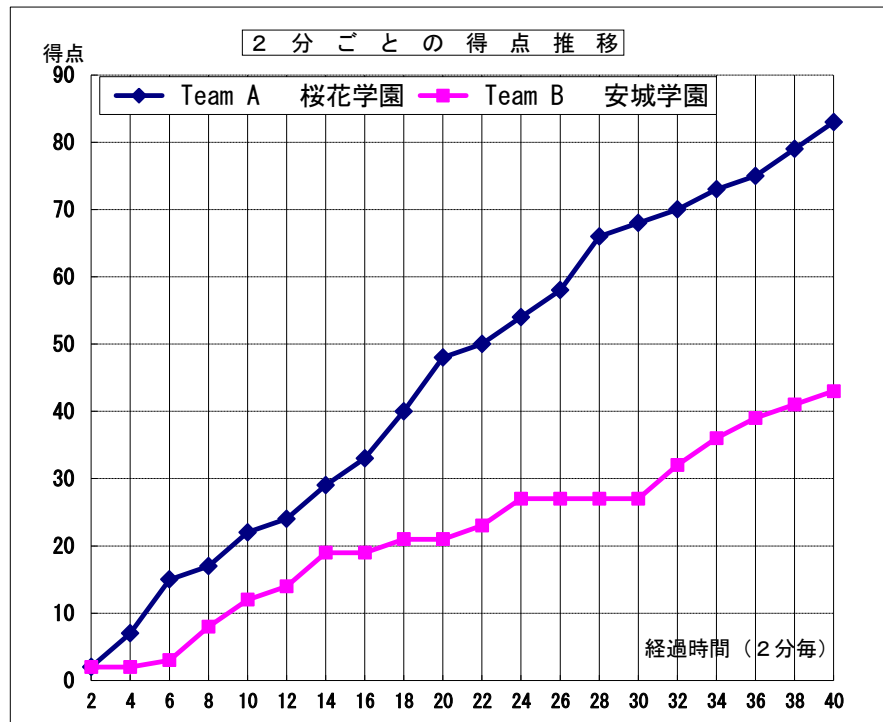

平成25年度全国高等学校総合体育大会バスケットボール競技大会 第66回全国高等学校バスケットボール選手権大会

女子 準決勝

試合日	2013年8月2日
開始時間	10:00
会場	ダイハツ九州アリーナ
コート	N
試合順	1

Team A		Team B
桜花学園	83	43 安城学園
愛知県		愛知県

Team A 桜花学園		No.	S	選手名	PTS	3P		2P		FT		F	REBOUND			AS	ST	BS	TO	PT
成功	試投					成功	試投	成功	試投	OR	DR		TOT							
4		遠藤 桐	4	0	1	2	2	0	0	1	0	0	0	5	1	0	4	10:00		
5	◎	酒井 彩等	8	0	1	4	8	0	0	1	0	0	0	5	3	0	0	25:52		
6	◎	馬瓜 エブリン	20	0	0	9	17	2	2	0	7	11	18	6	4	2	2	30:00		
7	◎	井潤 絢音	19	0	0	9	13	1	1	3	2	5	7	3	2	1	1	30:00		
8	◎	西山 詩乃	3	1	2	0	2	0	0	0	0	0	0	1	1	0	2	08:08		
9		森田 菜菜枝	14	3	4	2	4	1	1	1	0	2	2	0	1	0	2	20:33		
10	◎	萩尾 千尋	2	0	1	1	6	0	2	1	1	0	1	4	0	0	2	27:21		
11		高辻 真子	2	0	3	1	6	0	0	0	0	2	2	0	2	0	1	15:27		
12		若原 愛美	5	1	2	1	5	0	0	2	2	2	4	3	0	0	3	12:39		
13		伊比 蘭子	4	0	0	2	2	0	0	2	1	0	1	0	0	0	0	03:32		
14		脇 梨奈乃	2	0	0	1	6	0	0	1	2	4	6	0	0	0	0	10:00		
15		加藤 優希	0	0	0	0	3	0	2	0	1	0	1	0	1	0	1	06:28		
Team / Coach:		井上 真一									0	3	7	10				1		
合計		83	5	14	32	74	4	8	12	19	33	52	27	15	3	19		200		
RATE			35.7%		43.2%		50.0%													

Team B 安城学園		No.	S	選手名	PTS	3P		2P		FT		F	REBOUND			AS	ST	BS	TO	PT
成功	試投					成功	試投	成功	試投	OR	DR		TOT							
4	◎	伊藤 さつき	8	2	8	1	6	0	0	3	1	3	4	2	0	0	2	37:55		
5		東 美緒	1	0	0	0	0	1	2	0	0	1	1	0	0	0	0	01:18		
6		松田 菜希	0	0	0	0	0	0	0	0	0	2	2	0	0	0	0	02:36		
7	◎	山本 美緒	14	0	0	0	0	0	0	3	5	1	6	4	0	0	6	40:00		
8	◎	中村 朱里	3	0	2	5	11	4	6	0	3	1	4	4	4	0	3	18:34		
9		酒井 梨衣	0	0	0	1	2	1	2	0	1	4	5	0	0	0	0	11:41		
10		伊藤 朝香	2	0	2	1	2	0	0	0	0	1	1	0	1	0	0	04:57		
11		山口 真穂	14	2	8	4	10	0	0	0	1	1	2	0	1	0	0	28:49		
12	◎	アイメルクモニーーク	0	0	0	0	0	0	0	3	1	9	10	2	1	0	4	27:21		
13		土田 帆乃香	0	0	0	0	0	0	0	0	0	0	0	1	0	0	0	02:00		
14	◎	渡辺 実鈴	1	0	3	0	8	1	2	2	1	4	5	2	0	1	4	28:12		
15		小久保紗羅ジョイス	0	0	0	0	0	0	0	0	0	1	1	0	0	0	0	02:44		
Team / Coach:		金子 寛治									0	6	5	11				0		
合計		43	4	23	12	39	7	12	11	19	33	52	15	7	1	19		200		
RATE			17.4%		30.8%		58.3%													