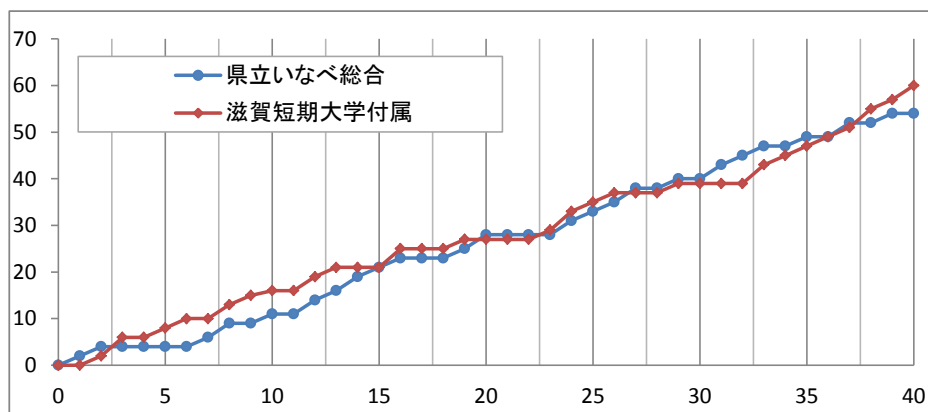

平成25年度全国高等学校総合体育大会バスケットボール競技 第66回全国高等学校バスケットボール選手権大会

女子 1回戦	県立いなべ総合	54	<table border="0"> <tr><td>(11 - 16)</td></tr> <tr><td>(17 - 11)</td></tr> <tr><td>(12 - 12)</td></tr> <tr><td>(14 - 21)</td></tr> <tr><td>(-)</td></tr> </table>	60	滋賀短期大学付属
主審 松本 究		(三重) ●		○	(滋賀)
副審 佐伯 宏美					

No. 29h1 日時: 2013年7月29日(月) 9:30 会場: ダイハツ九州アリーナ

県立いなべ総合

No.	選手氏名	得点	3P	2P	FT	F
4	* 辻 穂乃花 (C)	8	0	3	2	4
5	* 上田 実優	8	2	1	0	1
6	* 白井 優理菜	6	0	3	0	3
7	* 中尾 綾花	8	0	4	0	2
8	満仲 結菜	0	0	0	0	0
9	鈴木 七夕佳	-	-	-	-	-
10	斎藤 涼子	-	-	-	-	-
11	蛭川 愛梨奈	-	-	-	-	-
12	川上 美玲	5	1	1	0	3
13	長嶋 恵	3	0	0	3	1
14	* 山下 日菜	16	4	2	0	1
15	牧野 志保	0	0	0	0	0
コーチ	桜井 則之					
合計		54	7	14	5	15

滋賀短期大学付属

No.	選手氏名	得点	3P	2P	FT	F
4	* 野田 華菜子 (C)	13	0	5	3	4
5	* 竹巻 更彩	16	2	4	2	2
6	* 稲田 蛍	2	0	1	0	1
7	嶋田 悠以	6	2	0	0	2
8	* 大橋 彩	19	0	8	3	2
9	千田 志子	-	-	-	-	-
10	吉内 秋葉	2	0	1	0	1
11	* 中瀬 美緒	2	0	1	0	3
12	永井 見和	0	0	0	0	0
13	宮川 唯	-	-	-	-	-
14	中瀬 千晶	0	0	0	0	0
15	大林 桜葉	-	-	-	-	-
コーチ	北原 聡					
合計		60	4	20	8	15

*...スターター (C)...キャプテン 3P...3点シュート 2P...2点シュート FT...フリースロー F...ファウル

戦評

第1ピリオド、お互いハーフコートマンツーマンでスタート。出だしからお互いにテンポの良いパス回しから攻防が繰り広げられた。県立いなべは#14のジャンプシュート、3P、#4のカットインで得点。滋賀短大付属は#5のカットイン、#8のインサイド、#7の3Pで、16-11で終了する。

第2ピリオドは両チーム、オールコートマンツーマンでスタートする。全体的に硬さが取れて激しいディフェンスを展開する。県立いなべは#5、14の3P、#5、7のインサイド。滋賀短大付属は#7のインサイド、#5の3P、カットイン等で応戦し、28-27で前半が終了する。

第3、4ピリオドは両チームがオールコートで応戦する。両チームともにミスが多く僅差で終了する。終盤を迎え、県立いなべの#6の3P、#5の3P、滋賀短大付属は#4インサイド、#5カットインなどで応戦。粘り強い守りと、インサイドの攻めが武器の滋賀短大付属が60-54で1回戦を勝ち抜いた。

記者 田邊スナ子 (所属) 大分県バスケットボール協会