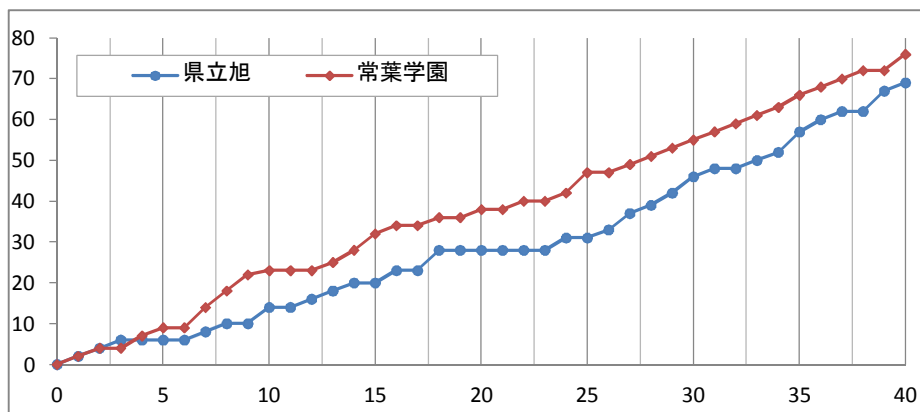

平成25年度全国高等学校総合体育大会バスケットボール競技 第66回全国高等学校バスケットボール選手権大会

女子 1回戦	県立旭 69	76 常葉学園
主審 福岡 敏徳	(神奈川県) ●	○ (静岡県)
副審 佐田 明美		

No. 29h5 日時: 2013年7月29日(月) 16:09 会場: ダイハツ九州アリーナ

県立旭

No.	選手氏名	得点	3P	2P	FT	F
4	* 稲葉 絵里 (C)	10	0	5	0	1
5	* 北村 野々花	17	3	2	4	2
6	* 坂本 コーコ 麻世	8	0	4	0	2
7	* 川越 葵	4	0	2	0	2
8	内村 優花	-	-	-	-	-
9	春日 イザベル 瑠璃	0	0	0	0	1
10	柿野 茜	-	-	-	-	-
11	* 平 典紗	16	2	5	0	2
12	金沢 みどり	2	0	1	0	0
13	和田 奈菜子	1	0	0	1	0
14	下山 風香	7	1	2	0	1
15	河西 菜津姫	4	0	2	0	0
コーチ	西垂水 紀世美					
合計		69	6	23	5	11