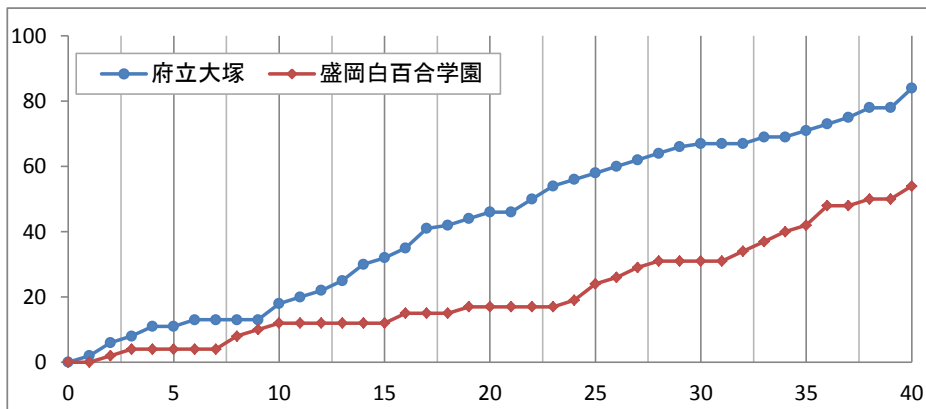

平成25年度全国高等学校総合体育大会バスケットボール競技 第66回全国高等学校バスケットボール選手権大会

女子 1回戦
主審 原田 拓朗
副審 森永 陽一

府立大塚 84 (大阪) ○

54 盛岡白百合学園 ● (岩手)

18 - 12
28 - 5
21 - 14
17 - 23
-

No. 29i2 日時: 2013年7月29日(月) 11:10 会場: ダイハツ九州アリーナ

府立大塚

No.	選手氏名	得点	3P	2P	FT	F
4	宮本 千佐都	0	0	0	0	1
5	* 松本 晴香 (C)	11	0	3	5	1
6	加世田 澯	0	0	0	0	3
7	増田 汐南子	6	0	3	0	1
8	* 松田 桃子	18	0	7	4	2
9	北野 智美	6	2	0	0	0
10	川内 もえ	2	0	1	0	2
11	東 ちひろ	0	0	0	0	0
12	小出 七海	6	0	3	0	0
13	* 池田 早紀	10	2	2	0	2
14	* 中澤 彩	12	0	6	0	3
15	* 山口 真季	13	3	2	0	3
コーチ	東 博之					
合計		84	7	27	9	18

*...スターター (C)...キャプテン 3P...3点シュート 2P...2点シュート FT...フリースロー F...ファウル

戦評

両チーム共にハーフマンツーマンでスタート。府立大塚#8の連続ポイントで先制、対する盛岡白百合も#4の連続ポイントで対抗。徐々にペースを掴んだ府立大塚が#13の2本のスリーポイントシュートなどでリードを広げる。盛岡白百合はインサイドを攻め、#6や#5がファウルからのフリースローを確実に決め食らいつく。府立大塚が18-12と6点リード。