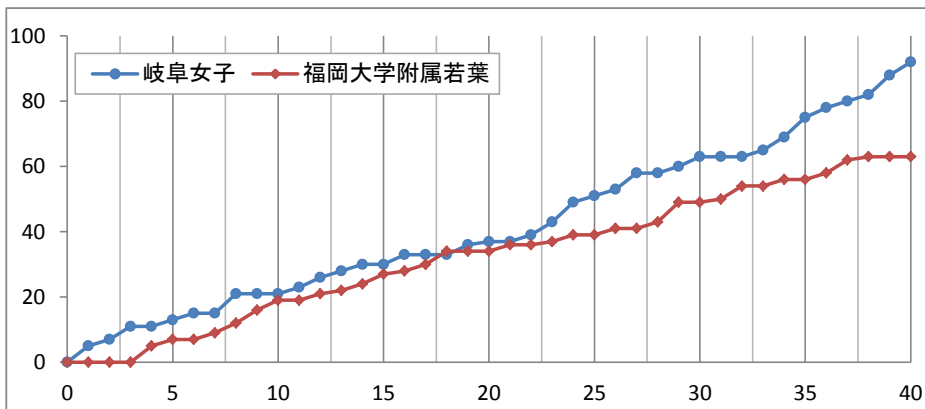

平成25年度全国高等学校総合体育大会バスケットボール競技 第66回全国高等学校バスケットボール選手権大会

女子 1回戦 **岐阜女子 92** (岐阜) ○ **63** 福岡大学附属若葉 (福岡) ●

主審 伊藤 恒
副審 富士 将史

No. 29j2 日時: 2013年7月29日(月) 11:10 会場: 杵築市文化体育館

岐阜女子

No.	選手氏名	得点	3P	2P	FT	F
4	* 鐘ヶ江 さゆり (C)	13	2	1	5	3
5	* 坂田 侑紀奈	7	0	3	1	2
6	* 中村 友美	14	2	2	4	2
7	* ロー ヤシン	19	0	9	1	4
8	* 谷 優実	27	1	10	4	2
9	常川 華	3	0	1	1	0
10	大西 絢	2	0	1	0	1
11	大橋 瑠菜	5	0	2	1	3
12	大橋 璃菜	0	0	0	0	0
13	森平 つぐみ	0	0	0	0	0
14	上田 桃子	0	0	0	0	0
15	磯崎 真耶	2	0	1	0	0
コーチ 安江満夫						
合計		92	5	30	17	17

*...スターター (C)...キャプテン 3P...3点シュート 2P...2点シュート FT...フリースロー F...ファウル

戦評

第1ペリオド。開始早々に岐阜#6の3Pが決まり、その後もスティールからの速攻などを決めて11-0とリードを奪う。流れを作れない若葉はすかさずタイムアウト。その後3Pを決めて反撃。Defでもチャージングを取り、勢いに乗る。岐阜女子も#5のスティールなどでリードを守っていたが、若葉がじわじわと点差を詰め、残り1分で3Pを決めて21-19で終了した。第2ペリオド。若葉#10の速攻が決まり差を縮めるが、岐阜#6の3P、#8のカットインなどで追いつかせない。互いに激しいDefが続きながらも、若葉#10の3P、#5の連続得点などで差を詰めていき、スティールから#10がシュートを決めてついに逆転。たまたま岐阜タイムアウト。#9がカウントをしっかりと決めてすぐに再逆転。37-34で第2ペリオドを終了した。第3ペリオド。序盤から岐阜#7にボールを集め、そこから若葉Defを崩していく。岐阜が連続でシュートを決めていき、若葉たまたまタイムアウト。しかし、岐阜の猛攻を止められず、またも連続得点を許してしまう。若葉はメンバーチェンジなどで流れを変えようと試みるが、点差はついていき、若葉は2回目のタイムアウト。ここから若葉#14のリバウンドからのシュートを皮切りに反撃開始。#14、10の連続得点などで、勢いが出る。ここで岐阜はタイムアウトを取り、最後のシュートを決めてきて、63-49で終了した。第4ペリオド。岐阜#7が4ファウルでベンチに下がり、若葉は猛攻を始める。しかし、若葉も#5、8、14とファウルがかさみ、流れをつかみきれず。ここで岐阜#11のカウント、#5から#8への鮮やかなパスからの加点などで一気に差をつけられてしまい、若葉はタイムアウト。オールコートDefで応戦し、カットから連続得点、#14のカウントなどで反撃。しかし、第3ペリオドでの差を跳ね返せず、92-63で岐阜女子が勝利した。