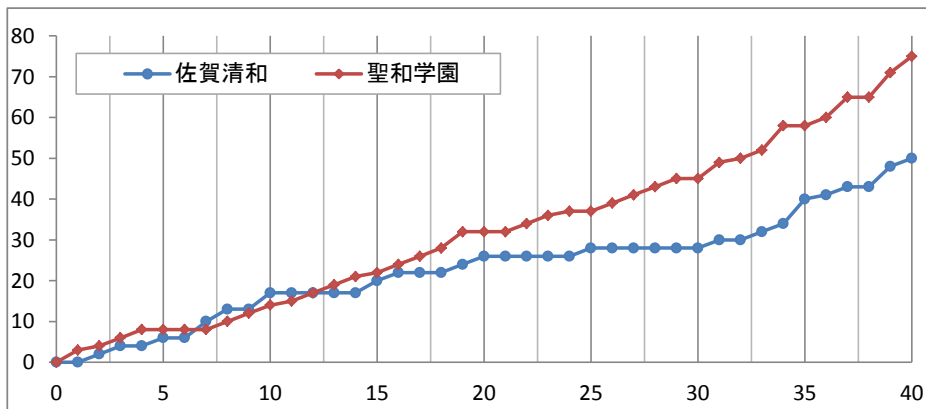

# 平成25年度全国高等学校総合体育大会バスケットボール競技 第66回全国高等学校バスケットボール選手権大会

女子 1回戦	<b>佐賀清和 50</b>	(佐賀) ●	75	○ (宮城)	<b>聖和学園</b>
主審 望月 由希子					
副審 中島 弘幸					

No. 29k1 日時: 2013年7月29日(月) 9:30 会場: 杵築市文化体育館