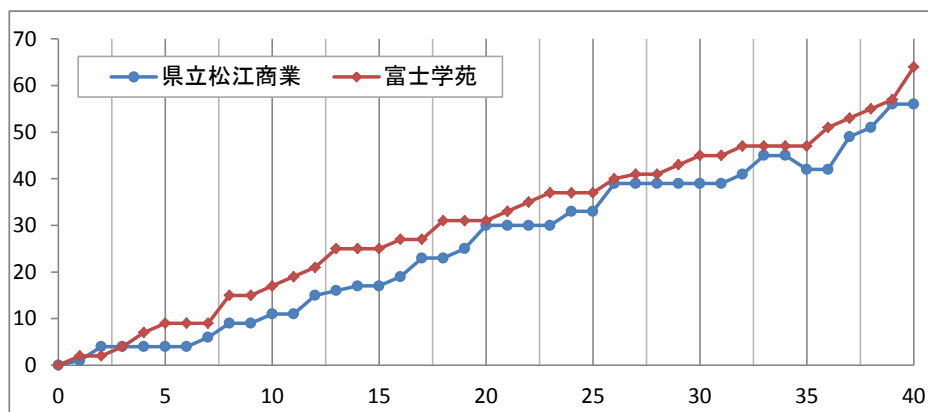

平成25年度全国高等学校総合体育大会バスケットボール競技 第66回全国高等学校バスケットボール選手権大会

女子 1回戦	県立松江商業	56	<table> <tr><td>11</td><td>—</td><td>17</td></tr> <tr><td>19</td><td>—</td><td>14</td></tr> <tr><td>9</td><td>—</td><td>14</td></tr> <tr><td>17</td><td>—</td><td>19</td></tr> </table>	64	富士学苑
主審 伊藤 彰二	(島根)	●		○	(山梨)
副審 武藤 裕一					

No. 2912 日時: 2013年7月29日(月) 11:10 会場: 大分県立中津南高等学校

県立松江商業

No.	選手氏名	得点	3P	2P	FT	F
4	* 松近 亜衣莉 (C)	12	2	3	0	3
5	塩田 未愛	-	-	-	-	-
6	* 曾田 凧紗	22	1	5	9	4
7	* 佐々岡 優希	2	0	1	0	3
8	松本 叶子	-	-	-	-	-
9	渡辺 鈴菜	-	-	-	-	-
10	服部 真帆	-	-	-	-	-
11	小川 早紀	-	-	-	-	-
12	* 小川 真歩	12	2	3	0	0
13	桐木 千夏	0	0	0	0	0
14	* 梶原 有里菜	8	0	4	0	3
15	山本 未奈美	-	-	-	-	-
コーチ	玉井 良典					
合計		56	5	16	9	13

富士学苑

No.	選手氏名	得点	3P	2P	FT	F
4	* 小林 春菜 (C)	10	0	5	0	4
5	中村 史恵理	0	0	0	0	0
6	* 仁科 沙羅	11	0	4	3	3
7	* 横山 果菜	9	0	4	1	1
8	* 高橋 優花	10	0	5	0	2
9	* 白須 紗衣	9	0	4	1	2
10	三浦 レナ	15	1	5	2	2
11	坂本 雪乃	0	0	0	0	0
12	宮下 瑛梨	-	-	-	-	-
13	羽田 美穂	-	-	-	-	-
14	中林 青嶺	-	-	-	-	-
15	内藤 祐衣	-	-	-	-	-
コーチ	小野 利晴					
合計		64	1	27	7	14

*…スターター (C)…キャプテン 3P…3点シュート 2P…2点シュート FT…フリースロー F…ファウル

戦評

富士学苑ボールでスタート。序盤からスピーディーな展開でゲームが進んでいく。松江商業はミスが続きなかなか良い形でシュートが打てない。その間、富士学苑は#4、7、8得点を重ねる。残り2分松江商業のタイムアウト後、動きがよくなり反撃し第1ピリオドは11-17の6点差で富士学苑がリード。

第2ピリオド、富士学苑は#9のカットインやルーズボール、リバウンドをものにして得点を重ねていく。松江商業はワンサイドでの2対2、#6などのカットインで徐々に得点を重ね、点差を詰めていく。残り2分から富士学苑は得点を奪えなかったが、松江商業は#7が速攻で得点、残り20秒には#6が3Pを決め、1点差まで詰め寄った。30対31で富士学苑のリードは1点となり、前半は終了。

第3ピリオド。最初の得点は富士学苑。その後、お互い厳しくディフェンスし得点のチャンスを作るもリングに嫌われ4分から2分まで得点が入らずこう着状態。その中で、富士学苑#6番の鋭いカットインやディフェンスの裏をついての得点により、点差を39-45と再び6点とし第3ピリオドを終了する。

第4ピリオドの序盤、松江商業は立て続けに得点し2点差まで追い上げる。流れを変えようと富士学苑はタイムアウトを取るが、松江商業#4が強気の1対1で得点しとうとう同点に。流れを引き寄せたかに見えたが、そこから松江商業はターンオーバーからの速攻で富士学苑に連続得点を許し、再び6点差に。粘る松江商業は#14や#6番が得点を奪い再び2点差まで詰め寄るが、球際や勝負所で勝った富士学苑が64-56で初戦を突破した。

記者 山本 和史 (所属) 大分県バスケットボール協会