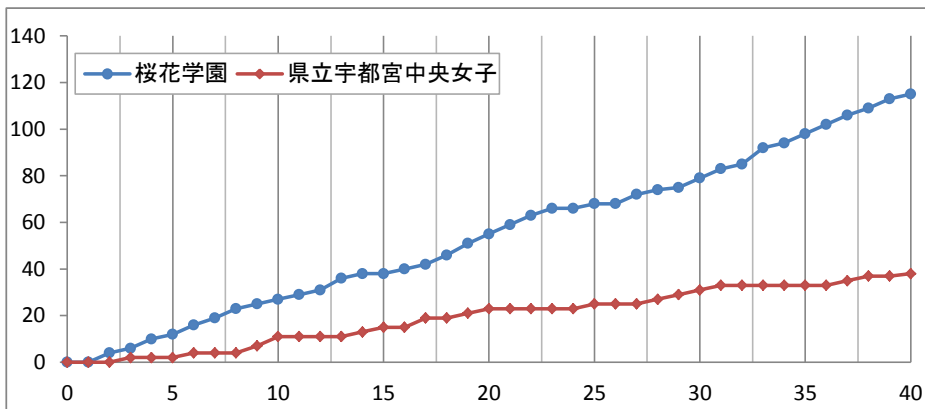

平成25年度全国高等学校総合体育大会バスケットボール競技 第66回全国高等学校バスケットボール選手権大会

女子 2回戦
主審 川原 禎仁
副審 紀伊 孝哉

桜花学園 115
(愛知) ○

27 - 11
28 - 12
24 - 8
36 - 7

38 県立宇都宮中央女子
(栃木) ●

No. 30g1 日時: 2013年7月30日(火) 10:00 会場: ダイハツ九州アリーナ

桜花学園

No.	選手氏名	得点	3P	2P	FT	F
4	遠藤 桐	5	1	1	0	0
5	* 酒井 彩等 (C)	4	0	2	0	0
6	* 馬瓜 エブリン	26	0	12	2	1
7	* 井澗 絢音	10	0	5	0	2
8	* 西山 詩乃	14	2	4	0	1
9	森田 菜奈枝	12	2	1	4	1
10	* 萩尾 千尋	4	0	2	0	0
11	高辻 真子	4	0	2	0	0
12	若原 愛美	13	0	6	1	2
13	伊比 蘭子	0	0	0	0	0
14	脇 梨奈乃	7	0	3	1	2
15	加藤 優希	16	0	8	0	2
コーチ	井上 眞一					
合計		115	5	46	8	11