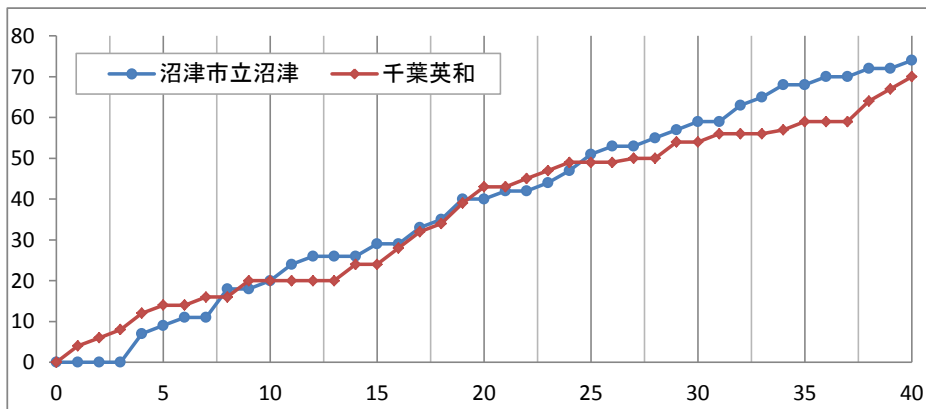

平成25年度全国高等学校総合体育大会バスケットボール競技 第66回全国高等学校バスケットボール選手権大会

女子 2回戦 **沼津市立沼津 74** (静岡) ○ **70** 千葉英和 ● (千葉)

主審 伊藤 亮介
副審 石嶺 良方

No. 30j4 日時: 2013年7月30日(火) 15:00 会場: 杵築市文化体育館

沼津市立沼津

No.	選手氏名	得点	3P	2P	FT	F
4	* 鷹石工鳥 公歌 (C)	27	1	11	2	2
5	永井 晴菜	-	-	-	-	-
6	* 橋本 明歩	18	0	7	4	3
7	清原 弓恵	2	0	1	0	2
8	八木 柚香	-	-	-	-	-
9	阿部田 瑞希	0	0	0	0	0
10	* 齋藤 さき	4	0	2	0	3
11	* 渡邊 優花	14	4	1	0	4
12	* 竹内 美里	9	0	4	1	1
13	川越 千帆	-	-	-	-	-
14	櫻井 瑞華	-	-	-	-	-
15	齊藤 花	-	-	-	-	-
コーチ	勝間田 文乃					
合計		74	5	26	7	15