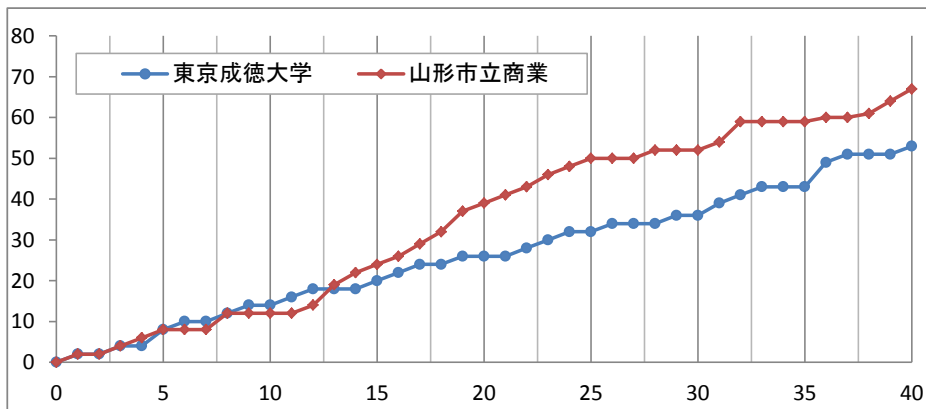

# 平成25年度全国高等学校総合体育大会バスケットボール競技 第66回全国高等学校バスケットボール選手権大会

女子 2回戦 **東京成徳大学 53** (東京) ● **67** **山形市立商業** ○ (山形)

主審 渡邊 諭  
副審 柏原 琢磨

No. 30k3 日時: 2013年7月30日(火) 13:20 会場: 杵築市文化体育館