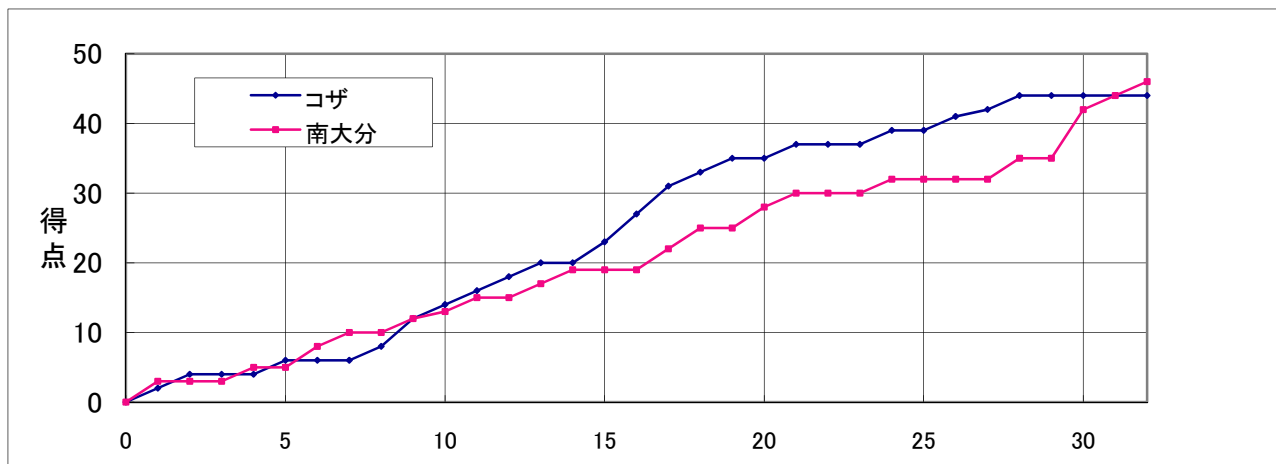

大会名	平成22年度 九州中学校体育大会 第40回九州中学校バスケットボール競技大会	B1	10:00	女子準決勝			
	期日	2010年(平成22年)8月7日(土)	コザ 44 (沖縄1位) ●	<table border="1"> <tr><td>8</td><td>—</td><td>10</td></tr> <tr><td>19</td><td>—</td><td>9</td></tr> <tr><td>12</td><td>—</td><td>13</td></tr> <tr><td>5</td><td>—</td><td>14</td></tr> <tr><td>—</td><td>—</td><td>—</td></tr> </table>	46 南大分 ○ (大分1位)		
						会場	大分県立総合体育館

主審 山崎 徳彦 副審 橋元 一博

1Q・2Q	3Q・4Q	OT1	OT2
—	21:20 29:42 31:24	—	—

No.	選手氏名	得点	3P	2P	FT	F
4	* 比嘉 菜南 (C)	6	0	2	2	2
5	* 志慶 眞日菜	12	0	6	0	1
6	佐次田 友莉香	2	0	1	0	1
7	稲福 美南海	—	—	—	—	—
8	* 當間 美音	5	1	1	0	0
9	* 新地 里菜	4	0	1	2	2
10	仲村 渠 鈴音	—	—	—	—	—
11	* 田仲 美紀乃	13	0	6	1	3
12	宮城 千奈	—	—	—	—	—
13	富山 つかさ	2	0	1	0	2
14	阿嘉 はるな	—	—	—	—	—
15	桃原 杏奈	—	—	—	—	—
16	西川 祈	—	—	—	—	—
17	玉川 里奈	—	—	—	—	—
18	佐久川 佳恵	—	—	—	—	—
コーチ	高良 謙二	—	—	—	—	—
合計		44	1	18	5	11

1Q・2Q	3Q・4Q	OT1	OT2
11:49	30:30	—	—

No.	選手氏名	得点	3P	2P	FT	F
4	* 足立 結唯 (C)	13	3	2	0	1
5	* 後藤 優	7	0	2	3	0
6	* 芳山 愛実	0	0	0	0	1
7	* 井上 春佳	21	0	8	5	4
8	平迫 蒼	—	—	—	—	—
9	近藤 有紗	—	—	—	—	—
10	瀬山 楓	0	0	0	0	0
11	* 毛利 葉月	5	1	1	0	1
12	後藤 優飛	—	—	—	—	—
13	吉田 真弓	—	—	—	—	—
14	児玉 樹里	—	—	—	—	—
15	藤柴 愛	—	—	—	—	—
16	下高 美咲	—	—	—	—	—
17	八尋 加那子	—	—	—	—	—
18	村上 由華	—	—	—	—	—
コーチ	瀬山 英則	—	—	—	—	—
合計		46	4	13	8	7

*...スターター (C)...キャプテン 3P...3点シュート 2P...2点シュート FT...フリースロー F...ファウル R...リバウンド As...アシスト

戦評

全国大会出場をかけた女子準決勝は、沖縄第1代表コザ中と地元大分第1代表南大分中の一戦となった。両チームともハーフマンツーマンで始まった。硬さが見られ、両チームとも立ち上がりミス続き、なかなか得点につなげることができなかった。南大分中は、#7井上のフリースローとフィールドゴールで3点先制するも、なかなか流れを引き寄せられなかった。一方コザ中は、#8當間や#11田仲のシュートで応戦。南大分中は、#7井上、#5後藤の得点で引き離しにかかるが、思うように得点を伸ばすことができず、8-10で1Qを終了。20オフェンス、ディフェンスのリズムが出てきたコザ中#5志慶眞の連続ゴールで得点を重ねていく。コザ中は、残り4分11秒で18-15とリードを奪う、南大分中はタイムアウトを取り#7井上を中心に巻き返しにかかるが、コザ中#11田仲のシュートや#8當間の3Pで得点し、徐々に得点差を広げていく。27-19で前半を終了。後半立ち上がり、南大分中はハーフマンツーマン、コザ中は2-3ゾーンでスタート。南大分中は、#4足立の3連続3Pで追撃体制に入る。一方コザ中は、#9新地や#4比嘉、#11田仲の得点で、追撃を許さず、得点差はなかなか縮まらない。コザ中は、残り2分40秒でタイムアウトを請求。ディフェンスをハーフマンツーマンに戻し、南大分中の外からのシュートを押さえにかかる。一進一退の攻防が続き、39-32で3Qを終了。4Q、南大分中は、#11毛利の3Pで反撃を始める#7井上のフィールドシュートやフリースローで決め点差を縮めていく。南大分中は1-1-2-1のオールコートゾーンプレスで、コザ中にプレッシャーを与えていく。2分40秒4点差コザ中タイムアウトをとるが、南大分中の勢いはとまらず、残り1分55秒#5後藤のシュートで同点に追いつく。1分30秒南大分中、同点マイボールでタイムアウトをとる。48秒#4足立のスティールからのシュートで逆転に成功。コザ中の追撃をかわし、44-46で、南大分中が勝利し、全国大会への出場を決めた。

© 2010 Yuzo Kosaka All Rights Reserved Vol.0063

記事者 堀之内・岡本 (所属) 大分県中体連バスケット専門部