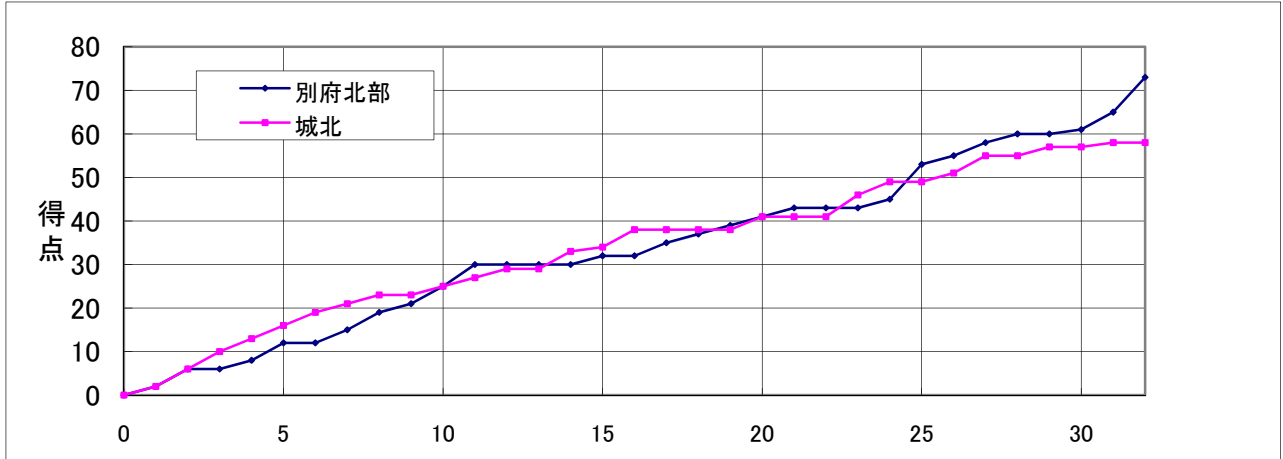

大会名	平成22年度 九州中学校体育大会 第40回九州中学校バスケットボール競技大会	A1	10:00	男子1回戦															
	期日	2010年(平成22年)8月6日(金)	別府北部 73 (大分1位) ○	<table border="1"> <tr><td>19</td><td>—</td><td>23</td></tr> <tr><td>13</td><td>—</td><td>15</td></tr> <tr><td>13</td><td>—</td><td>11</td></tr> <tr><td>28</td><td>—</td><td>9</td></tr> <tr><td>—</td><td>—</td><td>—</td></tr> </table>	19	—	23	13	—	15	13	—	11	28	—	9	—	—	—
					19	—	23												
13	—	15																	
13	—	11																	
28	—	9																	
—	—	—																	
会場	大分県立総合体育館	58	城北	● (佐賀2位)															

主審 青野慎一

副審 鶴田佑介

タイム・アウト(経過時間)

1Q・2Q	3Q・4Q		OT1	OT2
—	31:17	31:23	—	—

タイム・アウト(経過時間)

1Q・2Q	3Q・4Q		OT1	OT2
04:32	14:20	18:15	26:42	30:43