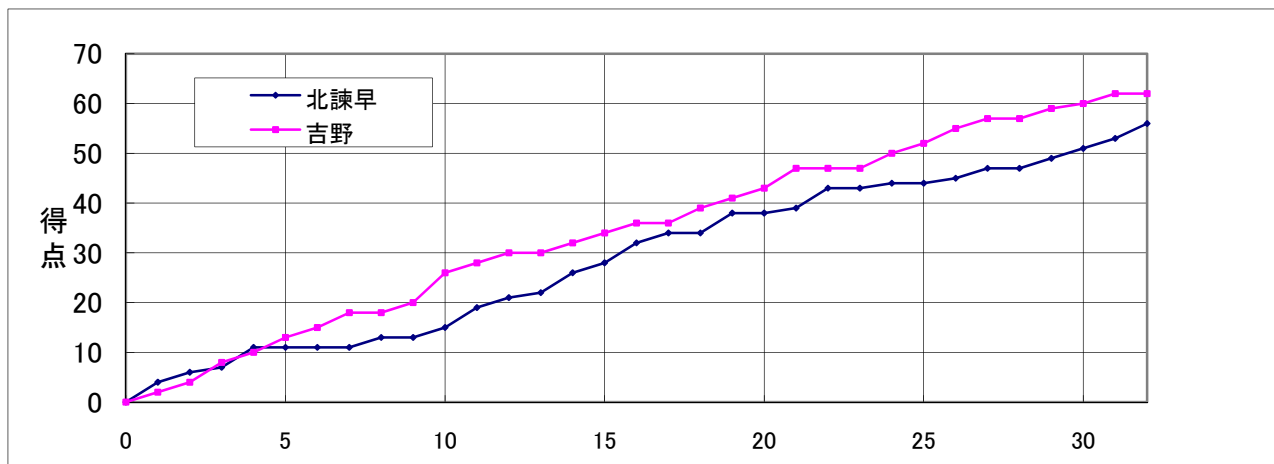

大会名	平成22年度 九州中学校体育大会 第40回九州中学校バスケットボール競技大会	C3	12:40	女子1回戦			
	期日	2010年(平成22年)8月6日(金)	北諫早 56 (長崎1位) ●	<table border="1"> <tr><td>13</td><td>—</td><td>18</td></tr> <tr><td>19</td><td>—</td><td>18</td></tr> <tr><td>12</td><td>—</td><td>14</td></tr> <tr><td>12</td><td>—</td><td>12</td></tr> <tr><td>—</td><td>—</td><td>—</td></tr> </table>	62 吉野 ○ (鹿児島2位)		
						会場	大分市コンパルホール

主審 阿部 充 副審 台良 司恵

タイム・アウト(経過時間)				
1Q・2Q	3Q・4Q		OT1	OT2
06:28	—	26:41 31:14	—	—

北諫早						
No.	選手氏名	得点	3P	2P	FT	F
4	* 佐藤 琴音 (C)	14	0	6	2	1
5	濱口 由香梨	10	0	3	4	1
6	中村 美穂	—	—	—	—	—
7	前川 遥	—	—	—	—	—
8	増田 彩花	—	—	—	—	—
9	野田 美沙季	—	—	—	—	—
10	* 北御門 梨瑠	16	0	7	2	4
11	* 大谷 彩瑛	2	0	1	0	1
12	上戸 悠里	—	—	—	—	—
13	* 濱口 千恵梨	4	0	1	2	2
14	* 道脇 千里	10	0	3	4	4
15	小柳 彩音	—	—	—	—	—
16	詫摩 美月	—	—	—	—	—
17	原田 瑞稀	—	—	—	—	—
18	古川 梨沙	—	—	—	—	—
コーチ	西條 和子					
合計		56	0	21	14	13

タイム・アウト(経過時間)				
1Q・2Q	3Q・4Q		OT1	OT2
08:55	13:28	28:15	—	—

吉野						
No.	選手氏名	得点	3P	2P	FT	F
4	* 須田 彩華 (C)	14	2	4	0	2
5	* 佐藤 奈々美	17	0	6	5	1
6	* 奥 彩歌	17	1	6	2	3
7	* 郷原 理子	9	2	1	1	2
8	* 田尻 佳奈	5	1	1	0	2
9	南田 遙希	—	—	—	—	—
10	深道 奏美	0	0	0	0	4
11	堀之内 美里	—	—	—	—	—
12	松下 晴菜	—	—	—	—	—
13	山口 愛	—	—	—	—	—
14	林 朋佳	—	—	—	—	—
15	北原 可南子	—	—	—	—	—
16	伊地 知泉	—	—	—	—	—
17	郷原 志乃	—	—	—	—	—
18	大原 愛莉	—	—	—	—	—
コーチ	森園 しおり					
合計		62	6	18	8	14

*...スターター (C)...キャプテン 3P...3点シュート 2P...2点シュート FT...フリースロー F...ファウル R...リバウンド As...アシスト

戦評

両チームともにハーフコートマンツーマンディフェンスでスタート。積極的に攻めた吉野がやや有利にゲームを進め、北諫早のファウルを誘って1Qを13-18で終了。

2Q、開始早々に吉野のセンター#5佐藤が足首を痛めてベンチへ。すると今度は動きのよくなった北諫早のカットインに、吉野のファウルがかさんでチームファウルが5つに。吉野#5佐藤がコートに戻ってきたが、北諫早の勢いは止まらず、#4佐藤#11大谷の速攻などで32-36とした。

3Q、吉野は#6奥のドライブイン、#7郷原の3Pなどで加点すれば、北諫早は#11大谷#10北御門のゴール下で返し、一進一退のまま44-50で終了。

4Q開始直後、吉野は#7郷原の3Pやリバウンドからのシュートで突き放しにかかる。北諫早が必死に追いかけていく。残り時間1分30秒でオールコートのマンツーマンプレスに切り替え、懸命に追いつがるも、56-62で吉野の勝利。

© 2010 Yuzo Kosaka All Rights Reserved Vol.0063

大分県バスケットボール協会