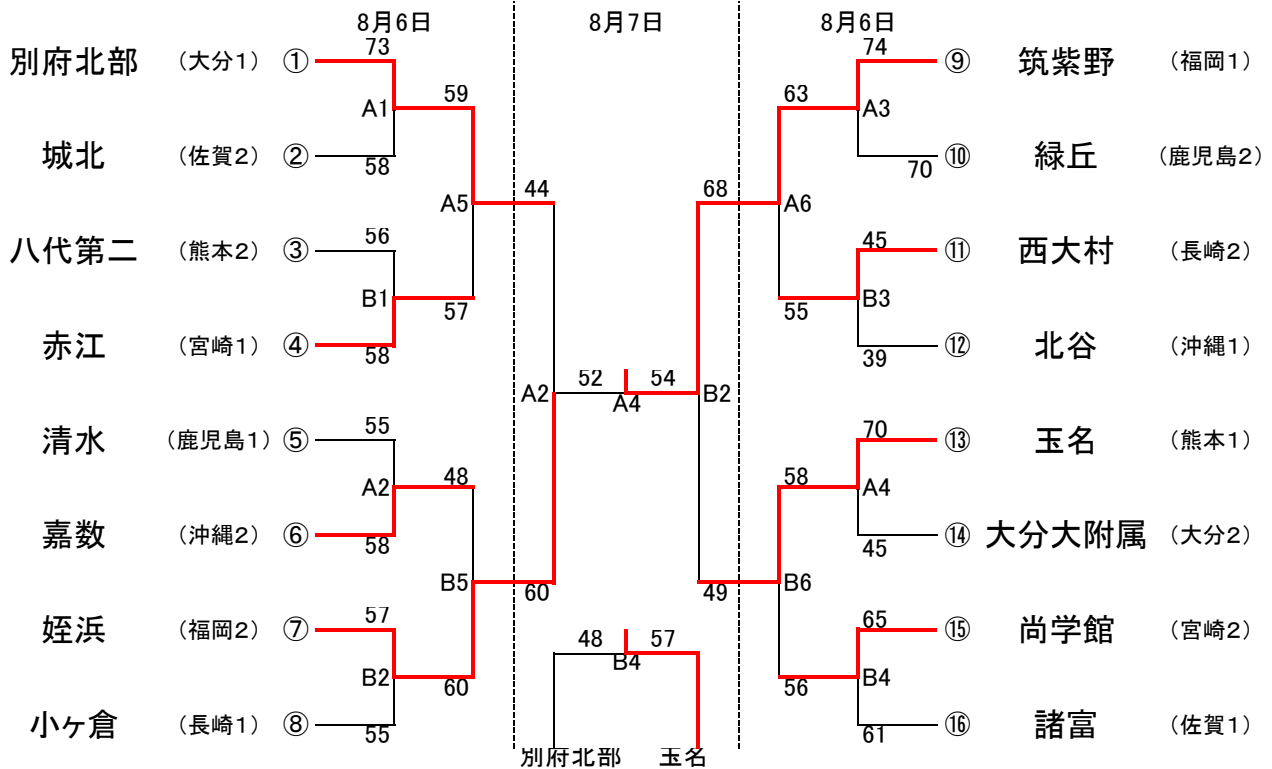

平成22年度 九州中学校体育大会  
第40回 九州中学校バスケットボール競技大会

1 組み合わせ  
【男子】

【女子】

2 試合時間

◇8月6日(金) A・Bコート【大分県立総合体育館】 C・Dコート【大分市コンパルホール】

第1試合 10:00～ 第2試合 11:20～ 第3試合 12:40～  
第4試合 14:00～ 第5試合 15:20～ 第6試合 16:40～

◇8月7日(土) A・Bコート【大分県立総合体育館】

第1試合 10:00～ 第2試合 11:20～ 第3試合 12:40～  
第4試合 14:00～