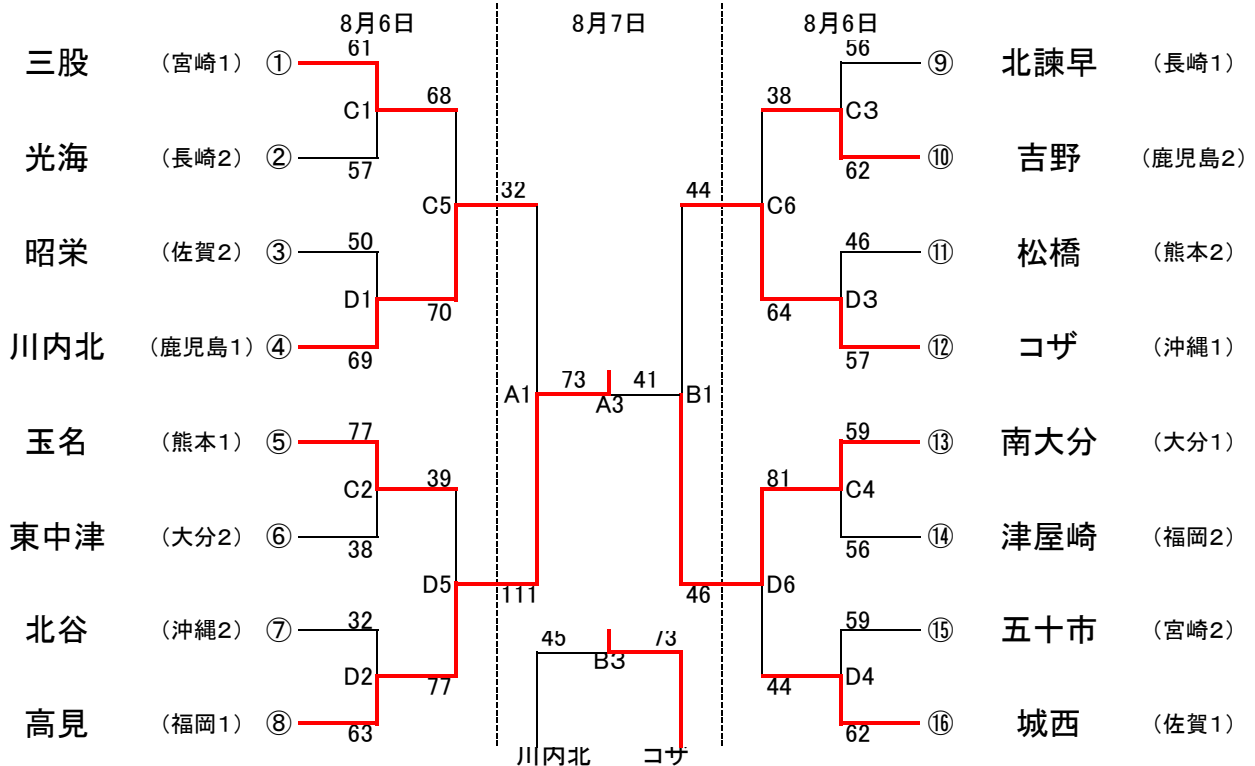

平成22年度 九州中学校体育大会  
第40回 九州中学校バスケットボール競技大会

1 組み合わせ  
【男子】

【女子】

2 試合時間

◇8月6日(金) A・Bコート【大分県立総合体育館】 C・Dコート【大分市コンパルホール】

第1試合 10:00～ 第2試合 11:20～ 第3試合 12:40～  
第4試合 14:00～ 第5試合 15:20～ 第6試合 16:40～

◇8月7日(土) A・Bコート【大分県立総合体育館】

第1試合 10:00～ 第2試合 11:20～ 第3試合 12:40～  
第4試合 14:00～