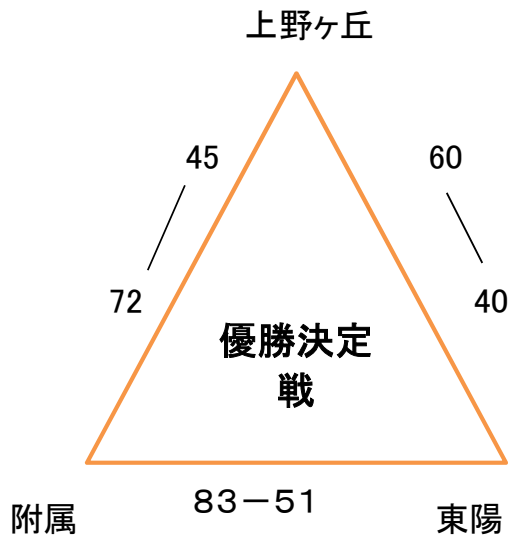

2011バスケットボール競技

男子

女子

県総体出場

男子	県
優勝	附属
準優勝	上野ヶ丘
3位	東陽
4位	坂ノ市

2シード

女子	県
優勝	鶴崎
準優勝	大東
3位	南大分
4位	滝尾

1シード
2シード

* 男子県総体1シードの権利を持つ学校 別府北部