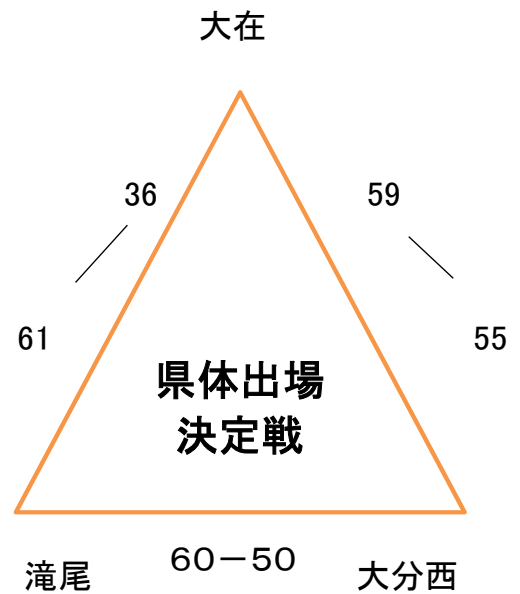

2011バスケットボール競技

男子

女子

県総体出場

男子	県
優勝	附属
準優勝	上野ヶ丘
3位	東陽
4位	坂ノ市

2シード

女子	県
優勝	鶴崎
準優勝	大東
3位	南大分
4位	滝尾

1シード
2シード

* 男子県総体1シードの権利を持つ学校 別府北部