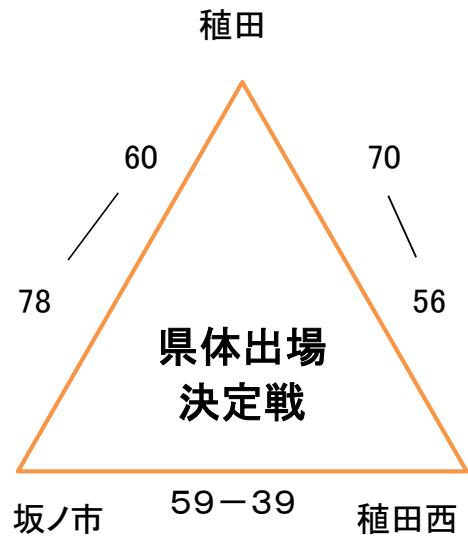

2011バスケットボール競技

男子

女子

県総体出場

男子	県
優勝	附属
準優勝	上野ヶ丘
3位	東陽
4位	坂ノ市

2シード

女子	県
優勝	鶴崎
準優勝	大東
3位	南大分
4位	滝尾

1シード
2シード

* 男子県総体1シードの権利を持つ学校 別府北部