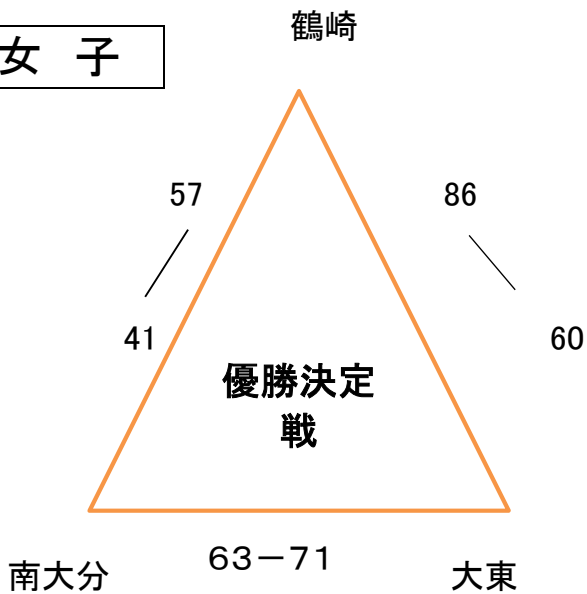

2011バスケットボール競技

男子

女子

県総体出場

男子	県
優勝	附属
準優勝	上野ヶ丘
3位	東陽
4位	坂ノ市

2シード

女子	県
優勝	鶴崎
準優勝	大東
3位	南大分
4位	滝尾

1シード
2シード

* 男子県総体1シードの権利を持つ学校 別府北部