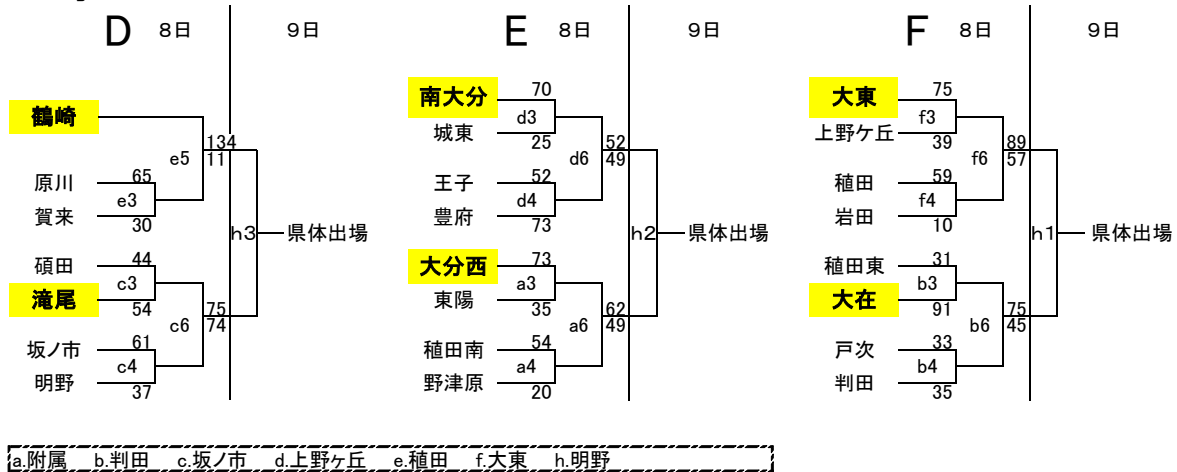

# 2011 バスケットボール競技 市総体組み合わせ 男子

## 女子

|      |             |
|------|-------------|
| 試合時間 | 1試合目 9:00~  |
|      | 2試合目 10:20~ |
|      | 3試合目 11:40~ |
|      | 4試合目 13:00~ |
|      | 5試合目 14:20~ |
|      | 6試合目 15:40~ |

### 10日試合について 会場 王子中学校A, Bコ-A:ステージ側 B玄関側

|               | Aコート(優勝決定戦) | Bコート(県体出場決定戦) |
|---------------|-------------|---------------|
| 女子1試合目 9:00~  | 鶴崎 - 南大分    | 大在 - 大分西      |
| 男子2試合目 10:20~ | 上野ヶ丘 - 東陽   | 植田 - 植田西      |
| 女子3試合目 11:40~ | 大東 - 鶴崎     | 滝尾 - 大在       |
| 男子4試合目 13:00~ | 附属 - 上野ヶ丘   | 坂ノ市 - 植田      |