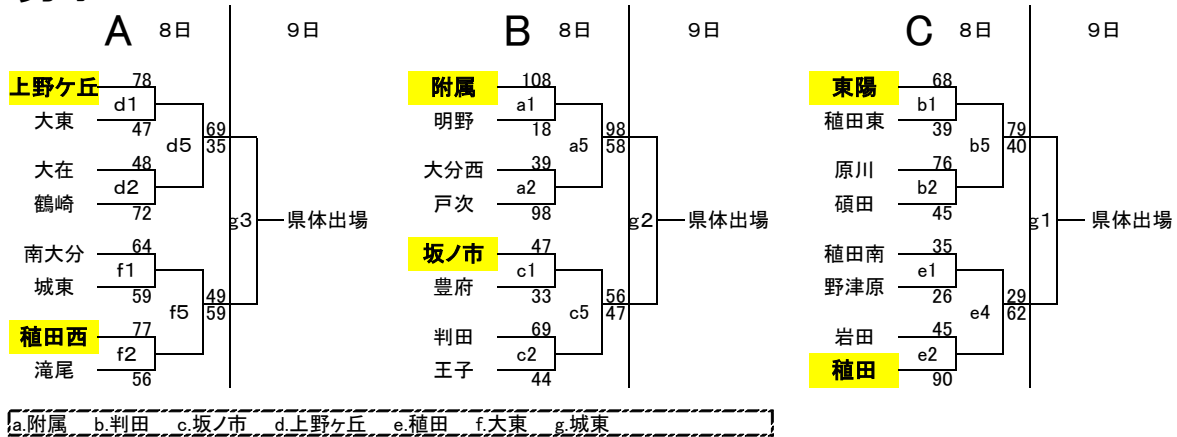

## 女子

|      |             |
|------|-------------|
| 試合時間 | 1試合目 9:00~  |
|      | 2試合目 10:20~ |
|      | 3試合目 11:40~ |
|      | 4試合目 13:00~ |
|      | 5試合目 14:20~ |
|      | 6試合目 15:40~ |

### 10日試合について 会場 王子中学校A, Bコ-A:ステージ側 B玄関側

|               | Aコート(優勝決定戦) | Bコート(県体出場決定戦) |
|---------------|-------------|---------------|
| 女子1試合目 9:00~  | 鶴崎 - 南大分    | 大在 - 大分西      |
| 男子2試合目 10:20~ | 上野ヶ丘 - 東陽   | 植田 - 植田西      |
| 女子3試合目 11:40~ | 大東 - 鶴崎     | 滝尾 - 大在       |
| 男子4試合目 13:00~ | 附属 - 上野ヶ丘   | 坂ノ市 - 植田      |