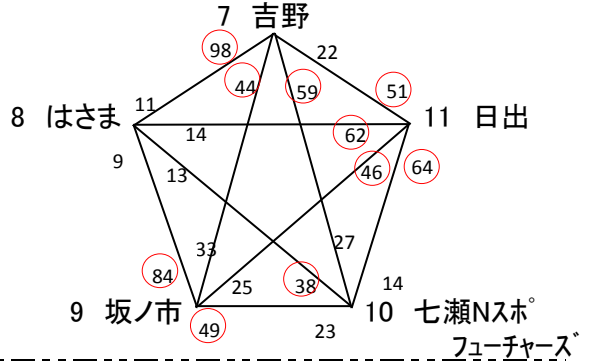

えパート

《松岡小学校(1日目)
明治北小学校体育館(2日目)会場》