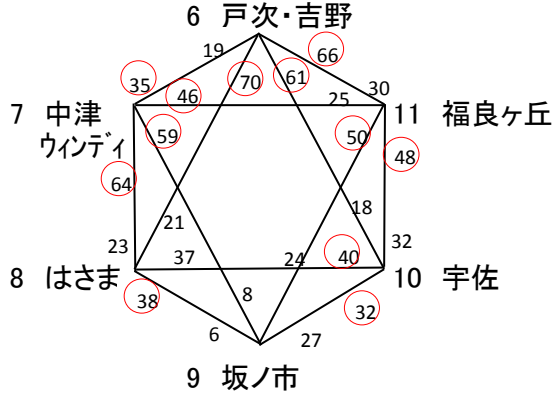

第33回 長野杯 大分県小学生バスケットボール交歓大会 Ⅱ部 最終結果

【男子の部】

《高田小学校体育館会場》

あパート

《吉野小学校体育館(1日目)
戸次小学校体育館(2日目)会場》

いパート

【女子の部】

《高田小学校体育館会場》