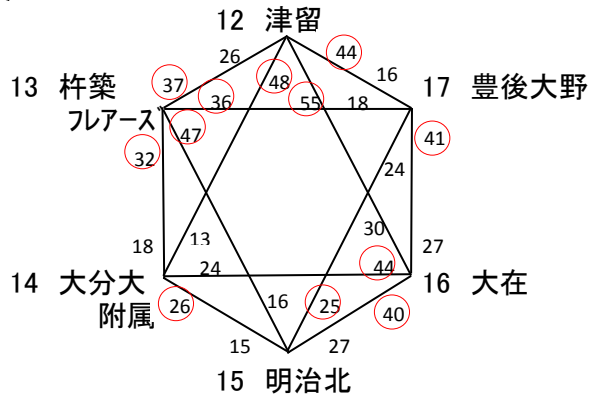

第33回 長野杯 大分県小学生バスケットボール交歓大会 Ⅱ部 最終結果

【男子の部】

《高田小学校体育館会場》

あパート

《吉野小学校体育館(1日目)
戸次小学校体育館(2日目)会場》

いパート

【女子の部】

《高田小学校体育館会場》

うパート

《吉野小学校体育館(1日目)
戸次小学校体育館(2日目)会場》

えパート

《松岡小学校(1日目)
明治北小学校体育館(2日目)会場》

おパート

優秀チーム(4勝したチーム)

- ★男子いパート 中津ウインディ(中津市)
- ★女子えパート 日出ミニバスケットボールクラブ(日出町)
- ★女子おパート 杵築フレアーズ(杵築市)

大分市立高田小学校体育館会場					
		1日目 7月5日(土)		2日目 7月6日(日)	
試合開始	Fコート	Gコート	fコート	gコート	
① 9:30	男子あパート 川添 51 - 22 竹田	男子あパート 天瀬 27 - 42 湯布院	女子うパート 宗方 10 - 24 鶴崎	女子うパート 天瀬・三和 20 - 36 臼杵	
② 10:30	女子うパート 川添 35 - 19 臼杵	女子うパート 別保・明治 25 - 24 鶴崎	男子あパート 臼杵 57 - 34 湯布院	男子あパート 竹田 33 - 19 天瀬	
③ 11:30	男子あパート 竹田 16 - 42 臼杵		女子うパート 別保・明治 37 - 5 天瀬・三和	女子うパート 川添 43 - 22 宗方	
④ 12:30	女子うパート 臼杵 28 - 8 宗方	女子うパート 鶴崎 40 - 14 天瀬・三和	男子あパート 川添 38 - 38 臼杵		
⑤ 13:30	男子あパート 湯布院 53 - 35 川添	男子あパート 臼杵 46 - 24 天瀬	女子うパート 臼杵 33 - 31 別保・明治	女子うパート 鶴崎 38 - 28 川添	
⑥ 14:30	女子うパート 天瀬・三和 18 - 26 川添	女子うパート 宗方 12 - 35 別保・明治	男子あパート 天瀬 34 - 41 川添	男子あパート 湯布院 24 - 34 竹田	

		大分市立吉野小学校体育館会場		大分市立戸次小学校体育館会場	
		1日目 7月5日(土)		2日目 7月6日(日)	
試合開始	Hコート	Jコート	Kコート	Lコート	
① 9:30	男子いパート 福良ヶ丘 30 - 66 戸次・吉野	男子いパート はさま 38 - 6 坂ノ市	女子えパート はさま 13 - 38 七瀬Nスホ	女子えパート 坂ノ市 25 - 46 日出	
② 10:30	女子えパート 吉野 98 - 11 はさま	女子えパート 七瀬Nスホ 14 - 64 日出	男子いパート 福良ヶ丘 25 - 46 中津ウインディ	男子いパート はさま 37 - 40 宇佐	
③ 11:30	男子いパート 中津ウインディ 64 - 23 はさま	男子いパート 宇佐 32 - 48 福良ヶ丘	女子えパート 吉野 44 - 33 坂ノ市		
④ 12:30	女子えパート はさま 9 - 84 坂ノ市		男子いパート 宇佐 18 - 61 戸次・吉野	男子いパート 中津ウインディ 59 - 8 坂ノ市	
⑤ 13:30	男子いパート 戸次・吉野 19 - 35 中津ウインディ	男子いパート 坂ノ市 27 - 32 宇佐	女子えパート 七瀬Nスホ 27 - 59 吉野	女子えパート 日出 62 - 14 はさま	
⑥ 14:30	女子えパート 日出 51 - 22 吉野	女子えパート 坂ノ市 49 - 23 七瀬Nスホ	男子いパート 戸次・吉野 70 - 21 はさま	男子いパート 坂ノ市 24 - 50 福良ヶ丘	