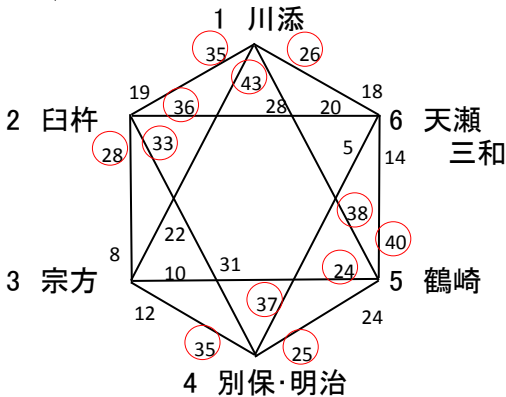

うパート

《吉野小学校体育館(1日目)
戸次小学校体育館(2日目)会場》