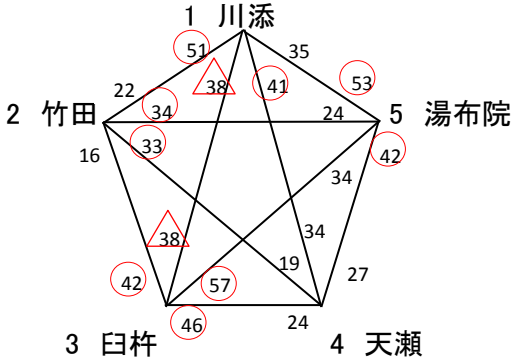

第33回 長野杯 大分県小学生バスケットボール交歓大会 Ⅱ部 最終結果

【男子の部】

《高田小学校体育館会場》

あパート

《吉野小学校体育館(1日目)
戸次小学校体育館(2日目)会場》

いパート

【女子の部】

《高田小学校体育館会場》