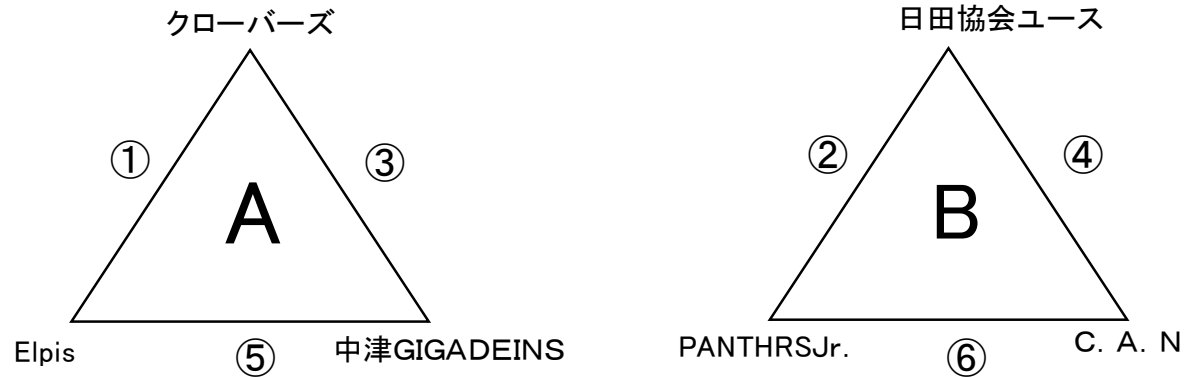

1日目 男子 A・Bパート 中津市立本耶馬溪中学校

Cパート 禅海スポーツセンター

1日目 女子 A・Bパート 大分市立城東中学校

男子 1日目 A・Bパート 中津市立本耶馬溪中学校、
Cパート 禅海スポーツセンター
2日目 中津市立本耶馬溪中学校

女子 1日目 A・Bパート 大分市立城東中学校
2日目 禅海スポーツセンター

A・Bパート試合予定時間

- ①9:00～
- ②10:20～
- ③11:40～
- ④13:00～
- ⑤14:20～
- ⑥15:40～