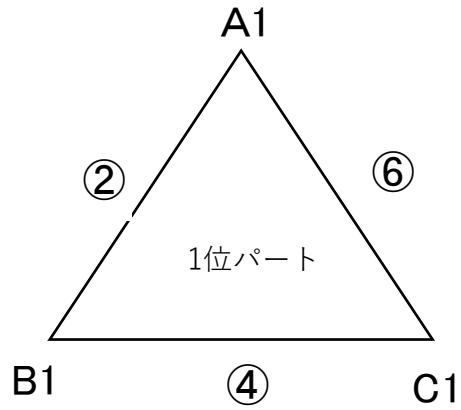

男子 2日目 中津市立本耶馬溪中学校

男子2日目

試合予定時間

①9:00~

②10:20~

③11:40~

④13:00~

⑤14:20~