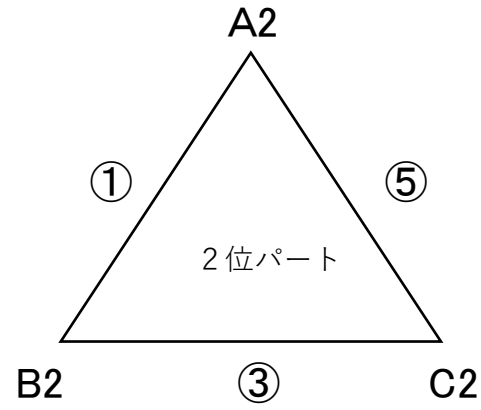

男子 2日目 中津市立本耶馬溪中学校

男子2日目

試合予定時間

①9:00~

②10:20~

③11:40~

④13:00~

⑤14:20~