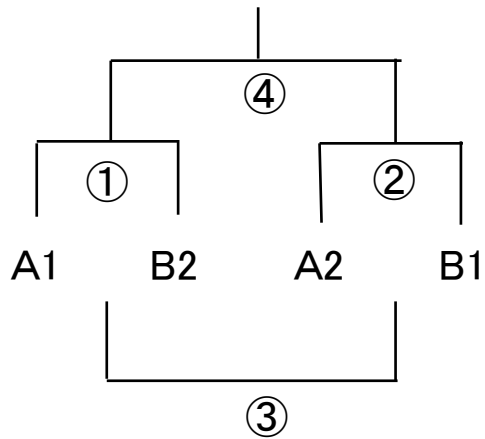

女子 2日目 禅海スポーツセンター

女子2日目

試合予定時間

開場9:00

①10:00~

②11:20~

③13:30~

④14:50~

試合終了予定時間16:00

17:00以降は会場を使用できません